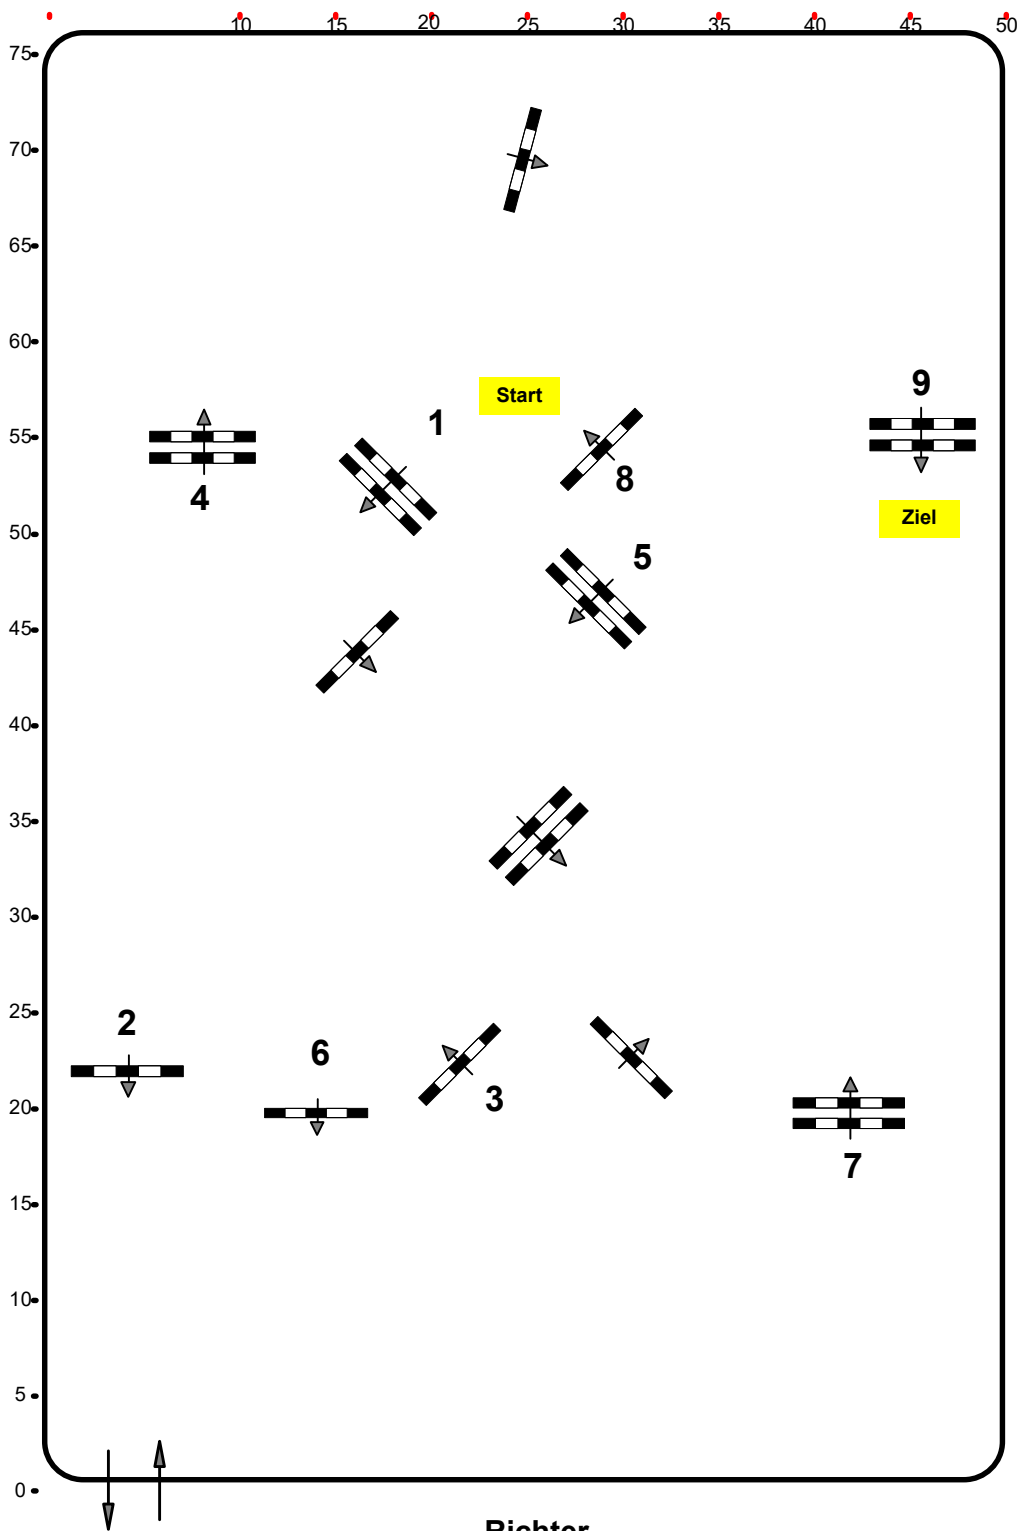

Einlaufspringprüfung

Klasse: 80

Sonntag, 18. August 2024

[www.rc-hofinger.com](http://www.rc-hofinger.com)

Richtverf.: A

ÖTO § 218

Höhe: 0,80 mtr.

Tempo: 350 m/Min.

Bahnlänge: 400 mtr.

Erlaubte Zeit: 69 sek.

Höchstzeit: 138 sek.

Hindernisse: 9

Sprünge: 9

**IsiTrade**  
Jumps by Rothenberger

Course Designer

Madi Franz (AUT)  
Oberwasserlechner Petra (AUT)  
Fuchs Hannes (AUT)  
Tobias Skiba-Hofinger (AUT)  
Laura Mayer (AUT)  
Miriam Mayer (AUT)