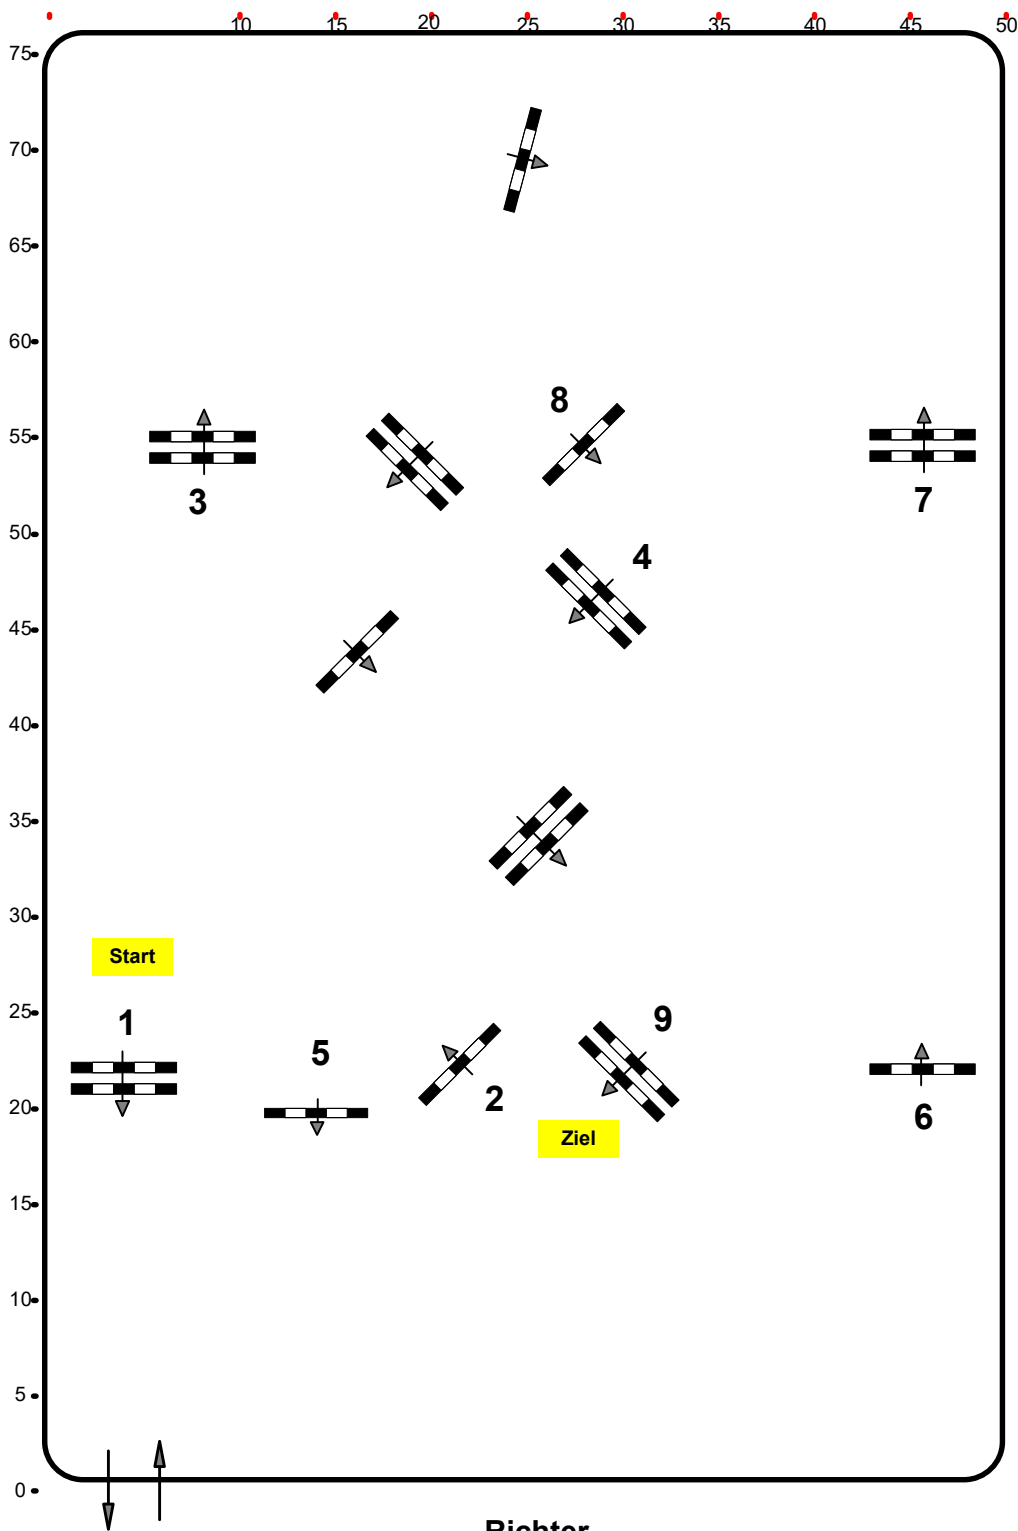

Einlaufspringprüfung

Klasse: 95

Sonntag, 18. August 2024

[www.rc-hofinger.com](http://www.rc-hofinger.com)

Richtverf.: A

ÖTO § 218

Höhe: 0,95 mtr.

Tempo: 350 m/Min.

Bahnlänge: 410 mtr.

Erlaubte Zeit: 71 sek.

Höchstzeit: 142 sek.

Hindernisse: 9

Sprünge: 9

**IsiTrade**  
Jumps by Rothenberger

Course Designer

Madel Franz (AUT)  
Oberwasserlechner Petra (AUT)  
Fuchs Hannes (AUT)  
Tobias Skiba-Hofinger (AUT)  
Laura Mayer (AUT)  
Miriam Mayer (AUT)