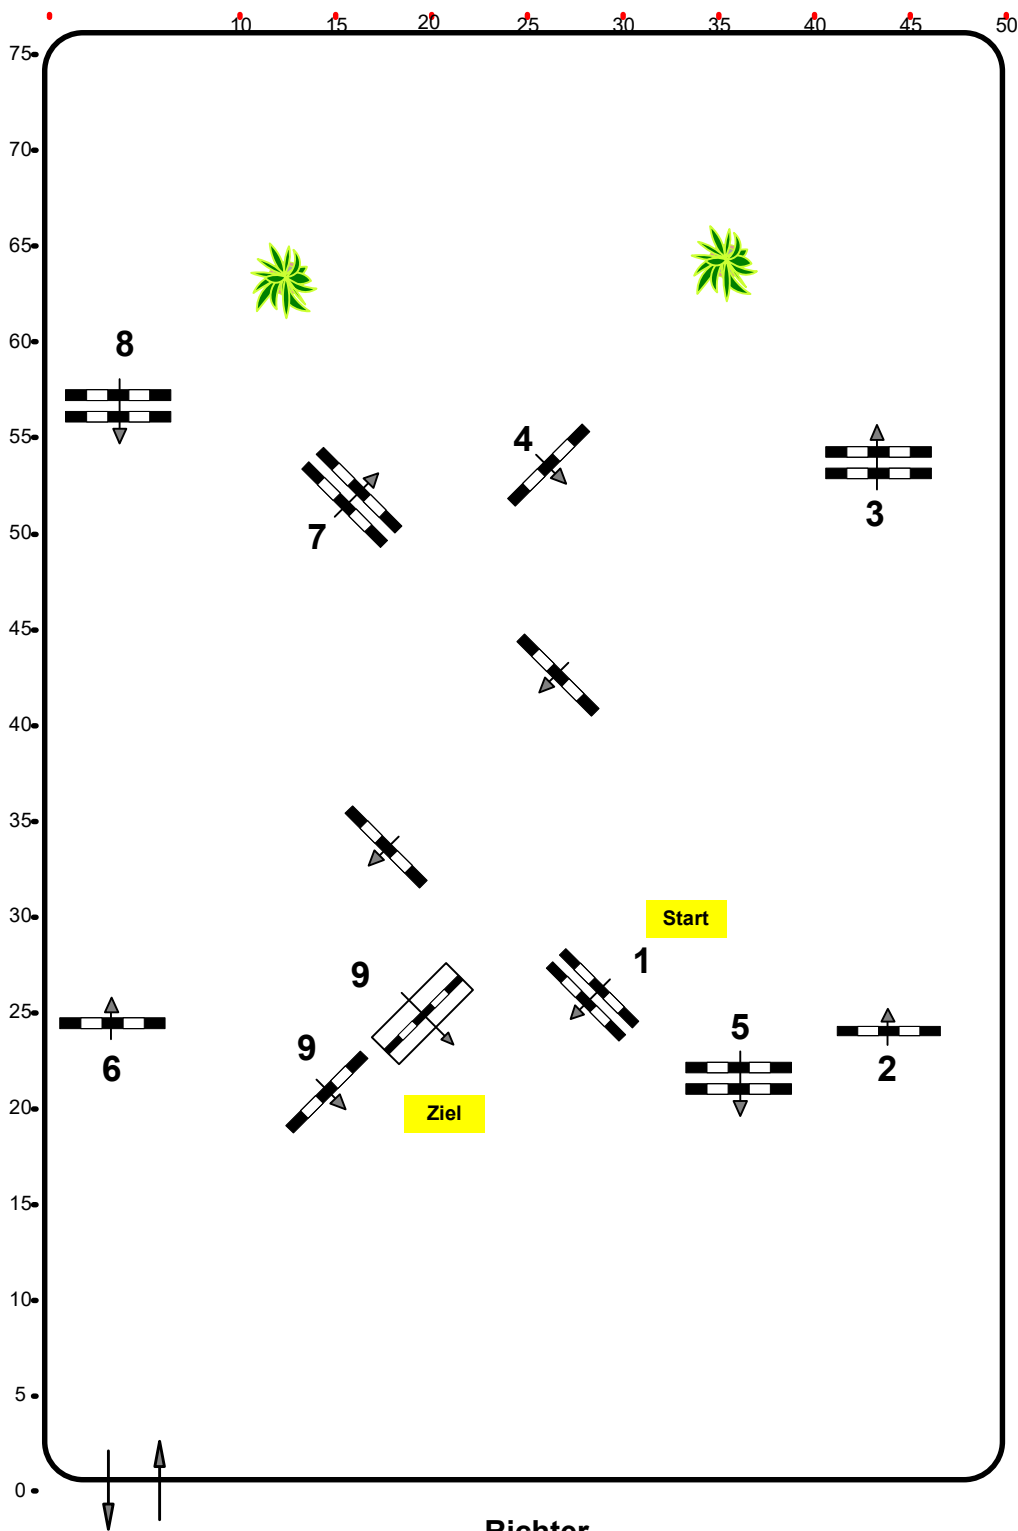

Reitertreffen Ranshofen, OÖ

Einlaufspringprüfung

Klasse: 80

Freitag, 27. September 2024

www.rc-hofinger.com

Richtverf.: A

ÖTO § 218

Höhe: 0,80 mtr.

Tempo: 350 m/Min.

Bahnlänge: 410 mtr.

Erlaubte Zeit: 71 sek.

Höchstzeit: 142 sek.

Hindernisse: 9

Sprünge: 9

IsiGrade
Jumps by Rothenberger

Course Designer