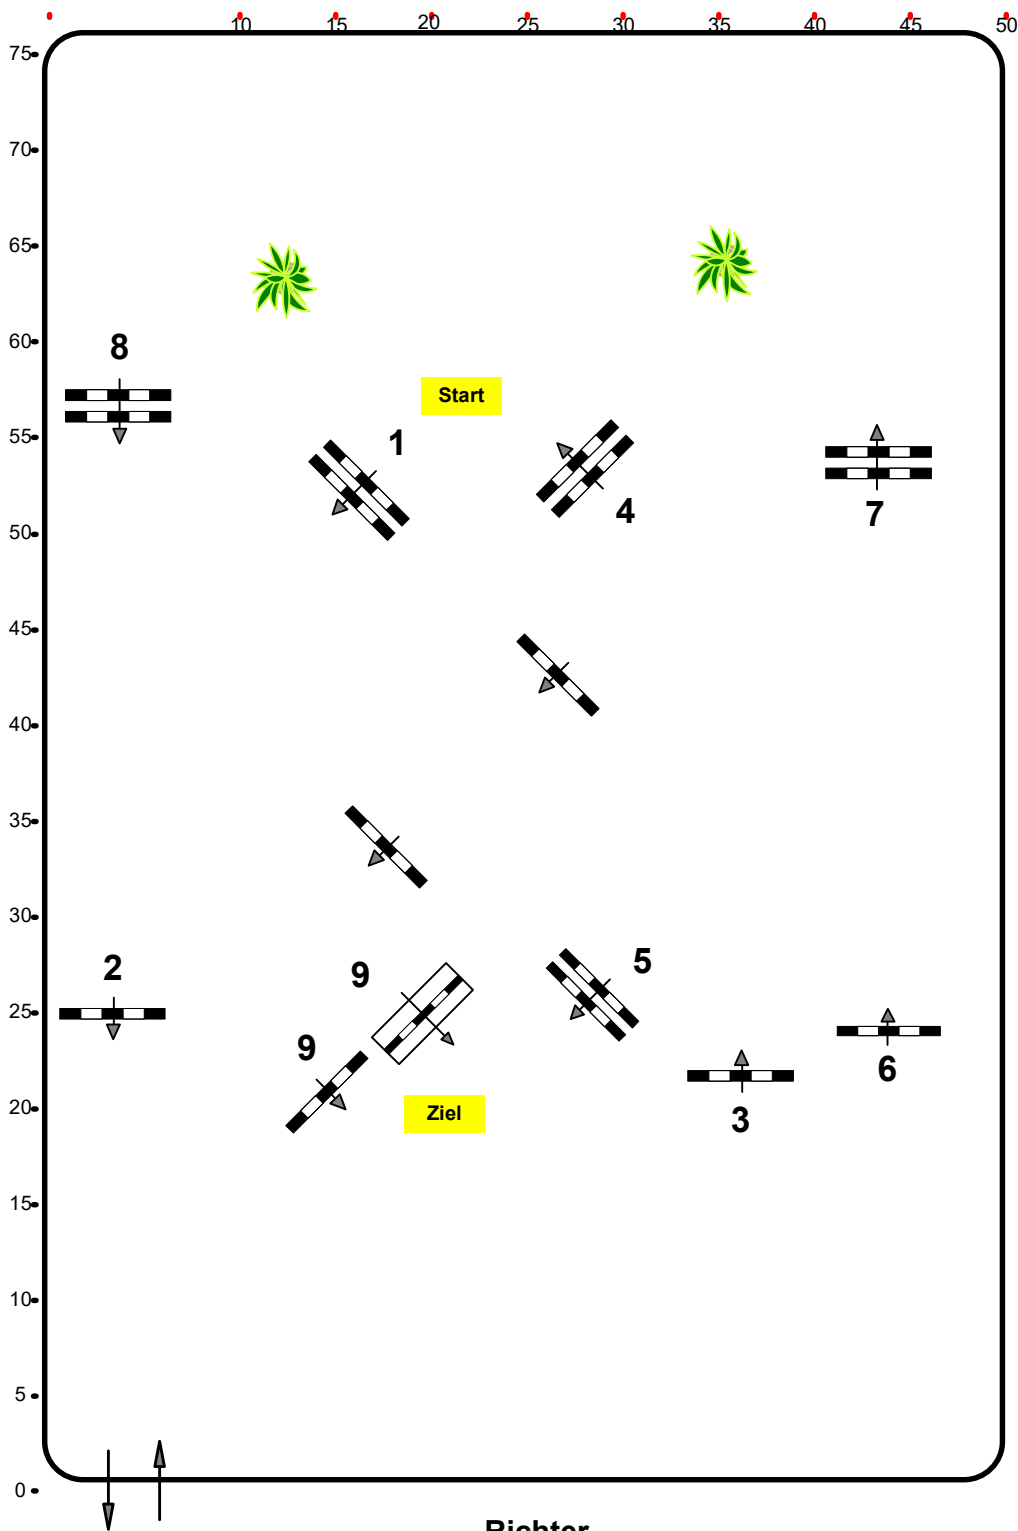

Reitertreffen Ranshofen, OÖ

Einlaufspringprüfung

Klasse: 95

Freitag, 27. September 2024

www.rc-hofinger.com

Richtverf.: A

ÖTO § 218

Höhe: 0,95 mtr.

Tempo: 350 m/Min.

Bahnlänge: 410 mtr.

Erlaubte Zeit: 71 sek.

Höchstzeit: 142 sek.

Hindernisse: 9

Sprünge: 9

IsiGrade
Jumps by Rothenberger

Course Designer