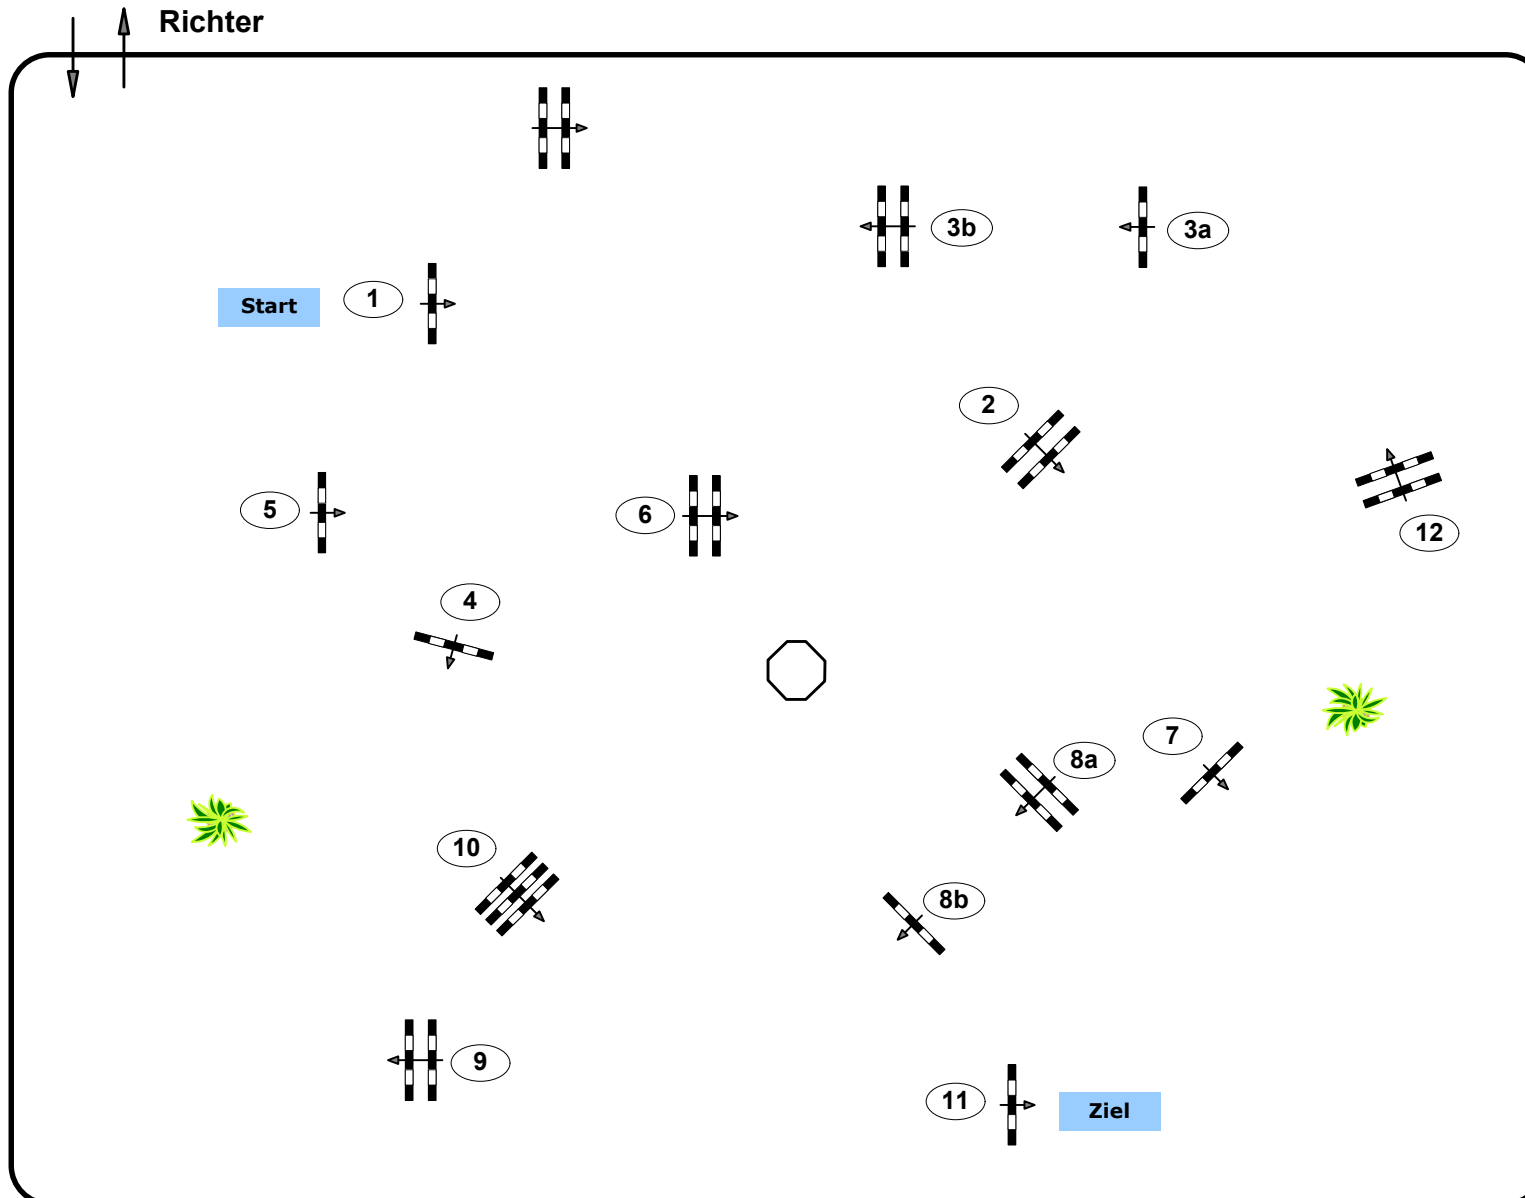

Standardspringprüfung

Klasse: 130

Samstag, 5. Oktober 2024

Richtverf.: A

ÖTO § A2

Höhe: 1.30 mtr.

Tempo: 350 m/Min.

Bahnlänge: 410 mtr.

Erlaubte Zeit: 71 sek.

Höchstzeit: 142 sek.

Hindernisse: 11

Sprünge: 13

IsiGrade
Jumps by Rothenberger

Course Designer

Oberwasserlechner Petra (AUT)
Madl Franz (AUT)
Mayer Miriam (AUT)
Skiba Hofinger Tobias (AUT)