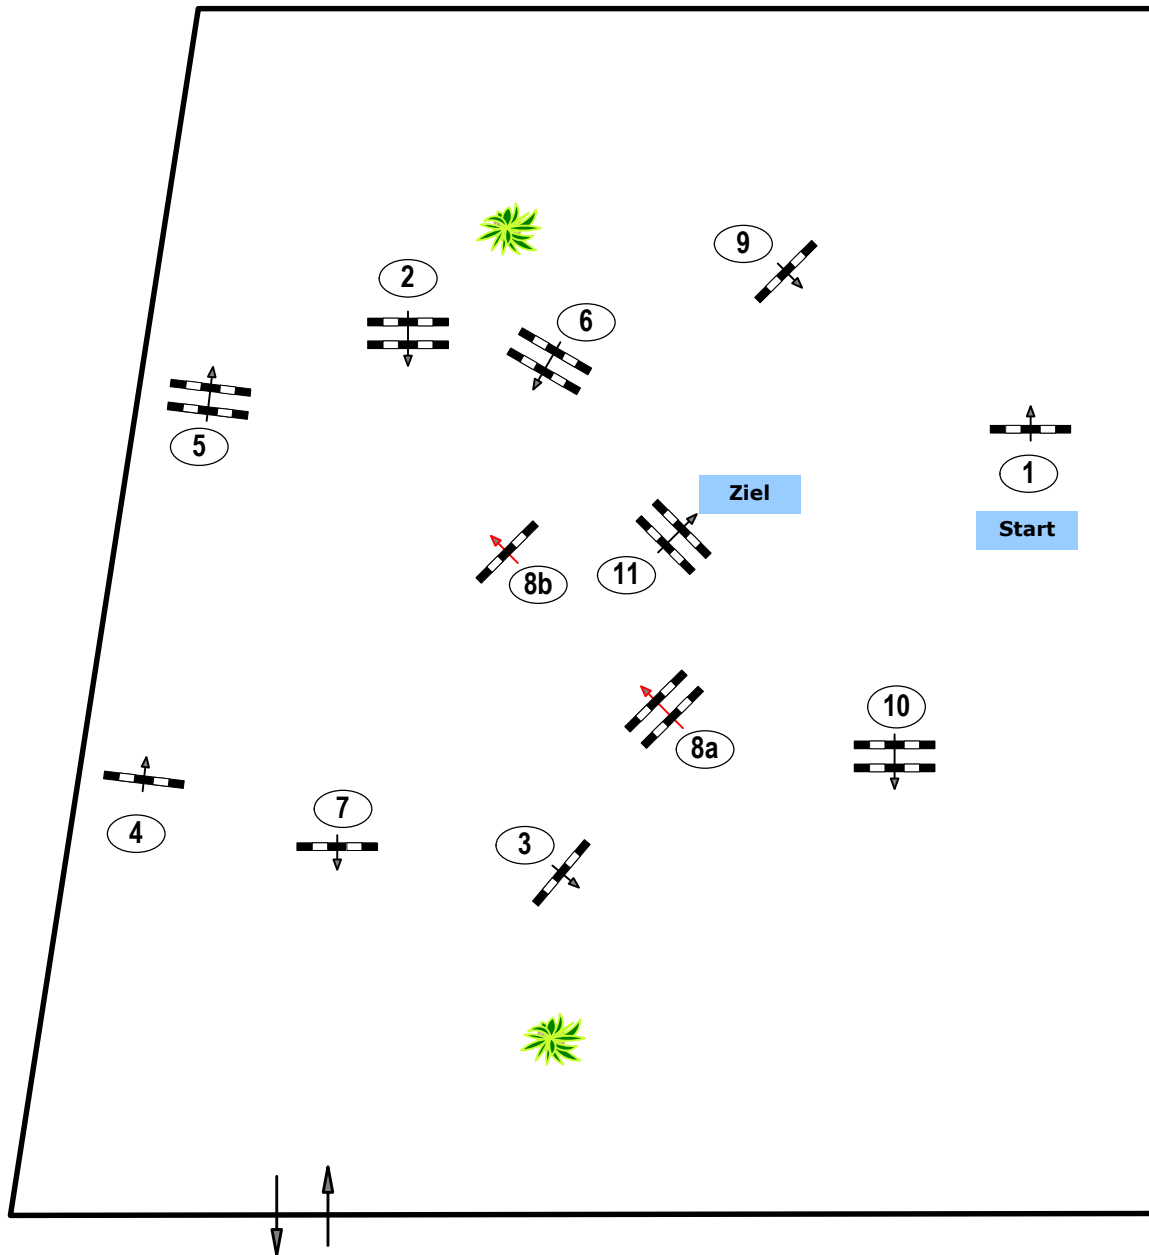

Standardspringprüfung

Klasse: 115

Sonntag, 6. Oktober 2024

Richtverf.: A

ÖTO § A2

Höhe: 1.15 mtr.

Tempo: 350 m/Min.

Bahnlänge: 500 mtr.

Erlaubte Zeit: 86 sek.

Höchstzeit: 172 sek.

Hindernisse: 11

Sprünge: 12

IsiTrade
Jumps by Rothenberger

Course Design

Oberwasserlechner Petra (AUT)

Mayer Miriam (AUT)