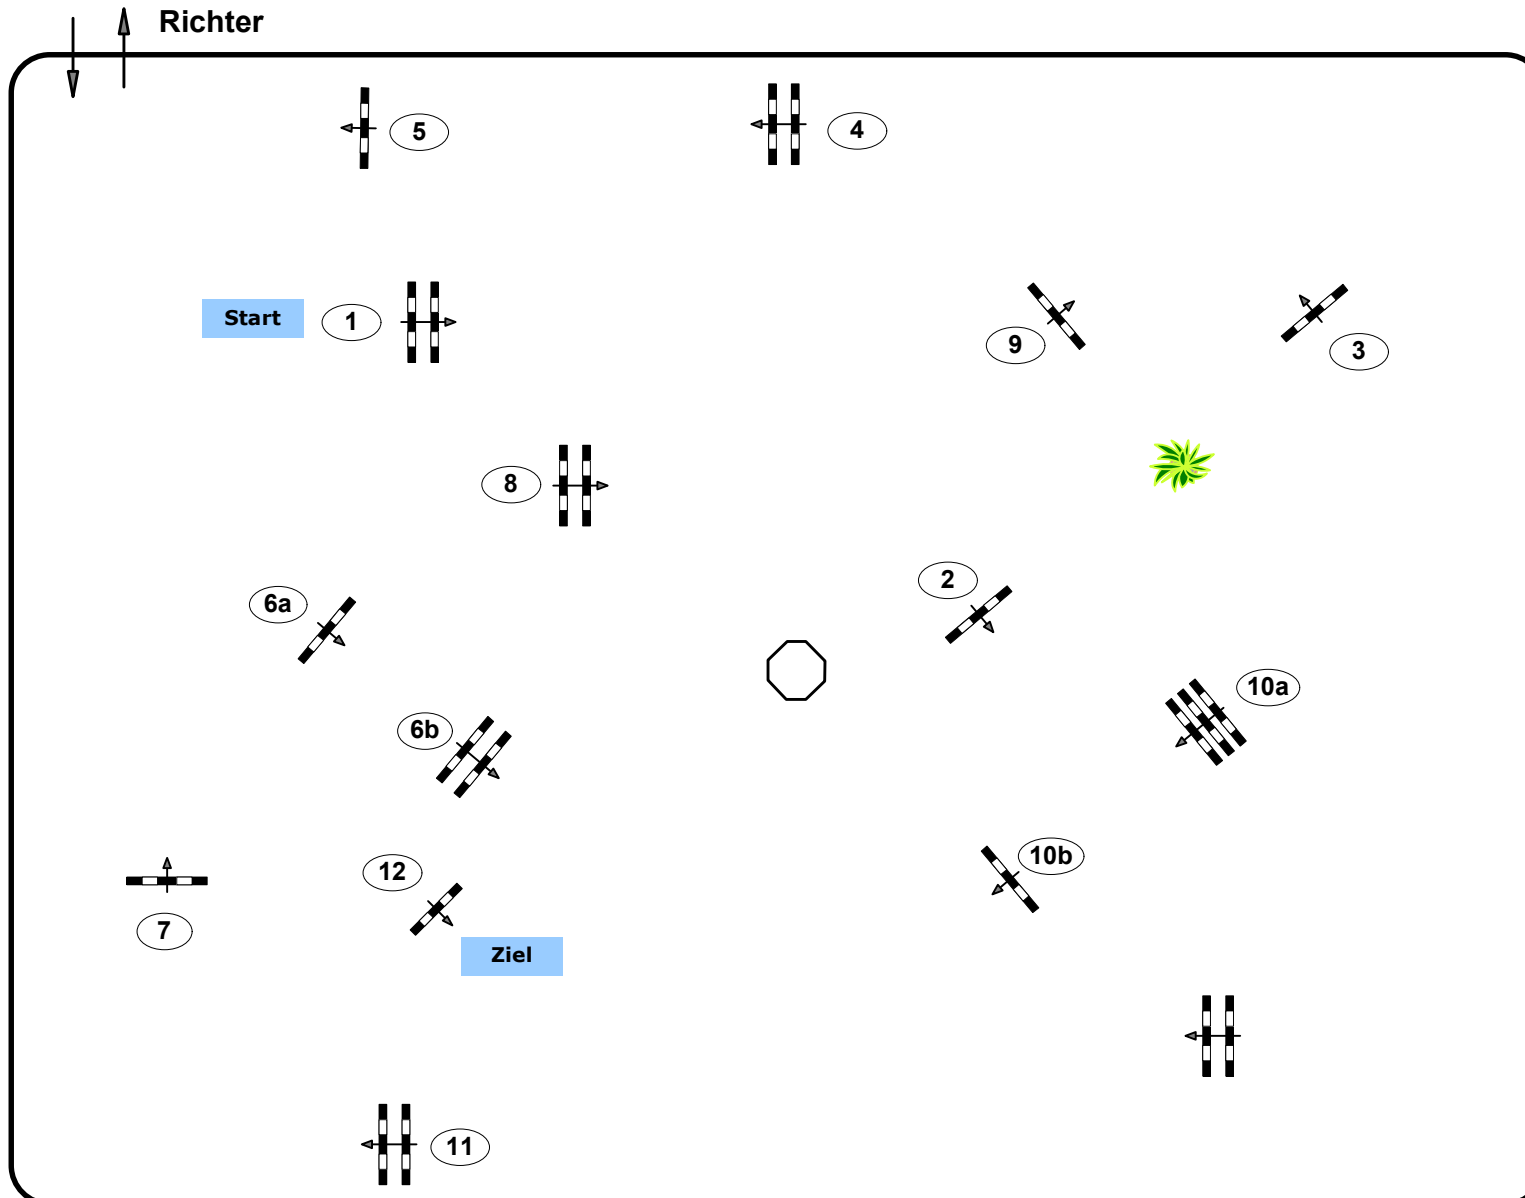

Jungferdespringprüfung

Klasse: 125

Sonntag, 6. Oktober 2024

Richtverf.: A

ÖTO § A1

Höhe: 1.25 mtr.

Tempo: 350 m/Min.

Bahnlänge: 470 mtr.

Erlaubte Zeit: 81 sek.

Höchstzeit: 162 sek.

Hindernisse: 12

Sprünge: 14

IsiGrade
Jumps by Rothenberger

Course Designer

Oberwasserlechner Petra (AUT)
Madl Franz (AUT)
Mayer Miriam (AUT)
Skiba Hofinger Tobias (AUT)