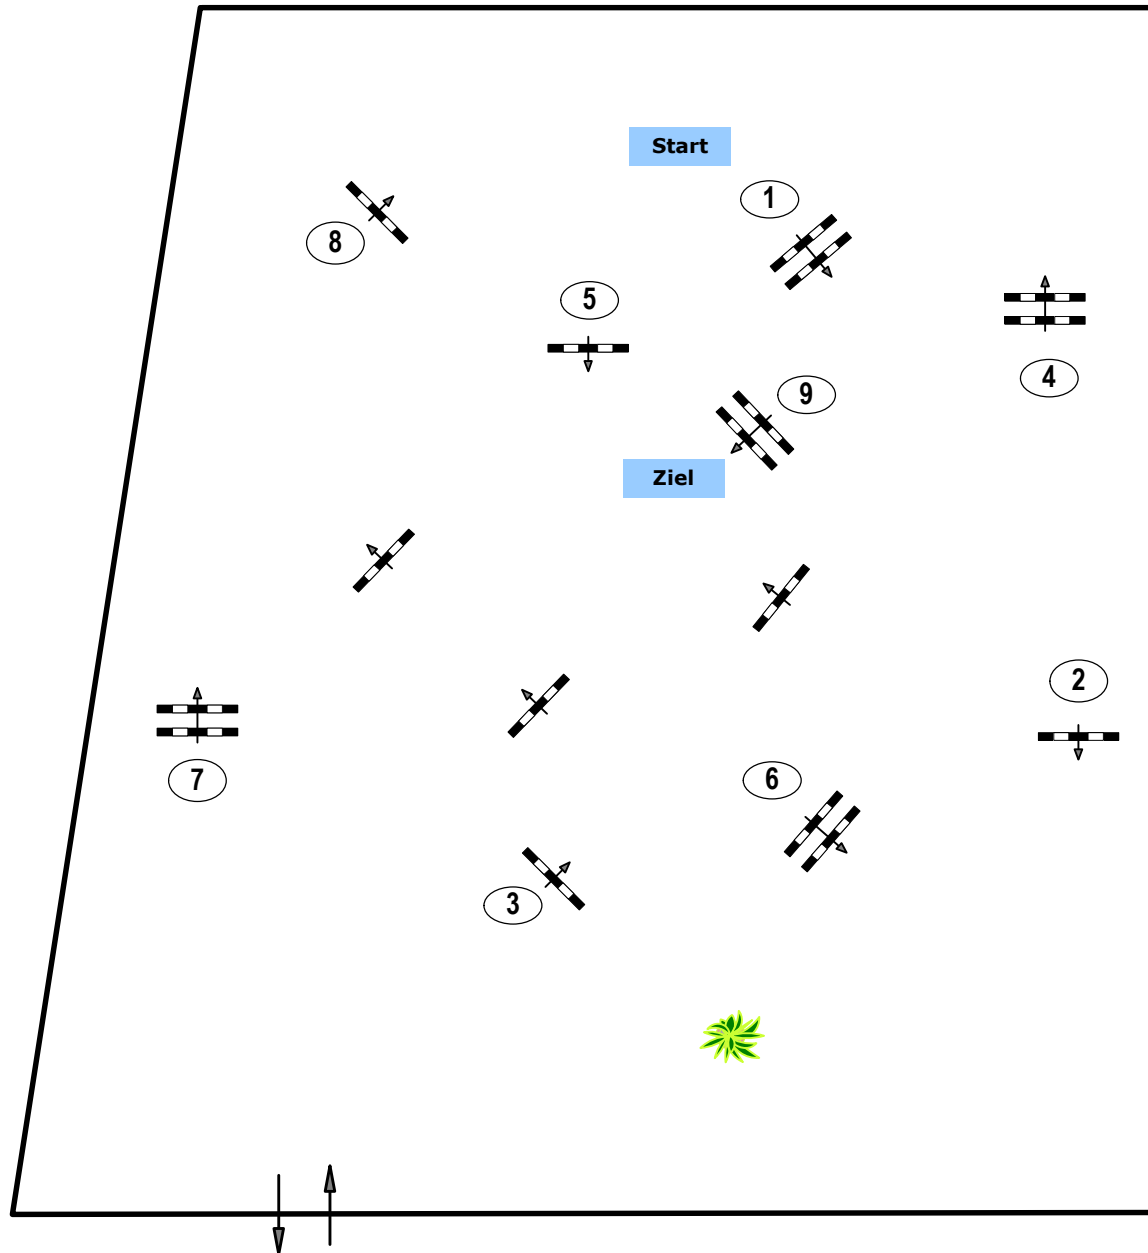

**Einlaufspringprüfung**

**Klasse: 80**

**Freitag, 4. Oktober 2024**

Richtverf.: A

ÖTO § 218

Höhe: 0.80 mtr.

Tempo: 350 m/Min.

Bahnlänge: 450 mtr.

Erlaubte Zeit: 78 sek.

Höchstzeit: 156 sek.

Hindernisse: 9

Sprünge: 9

**IsiTrade**  
Jumps by Rothenberger

***Course Design***

***Oberwasserlechner Petra (AUT)***

***Mayer Miriam (AUT)***