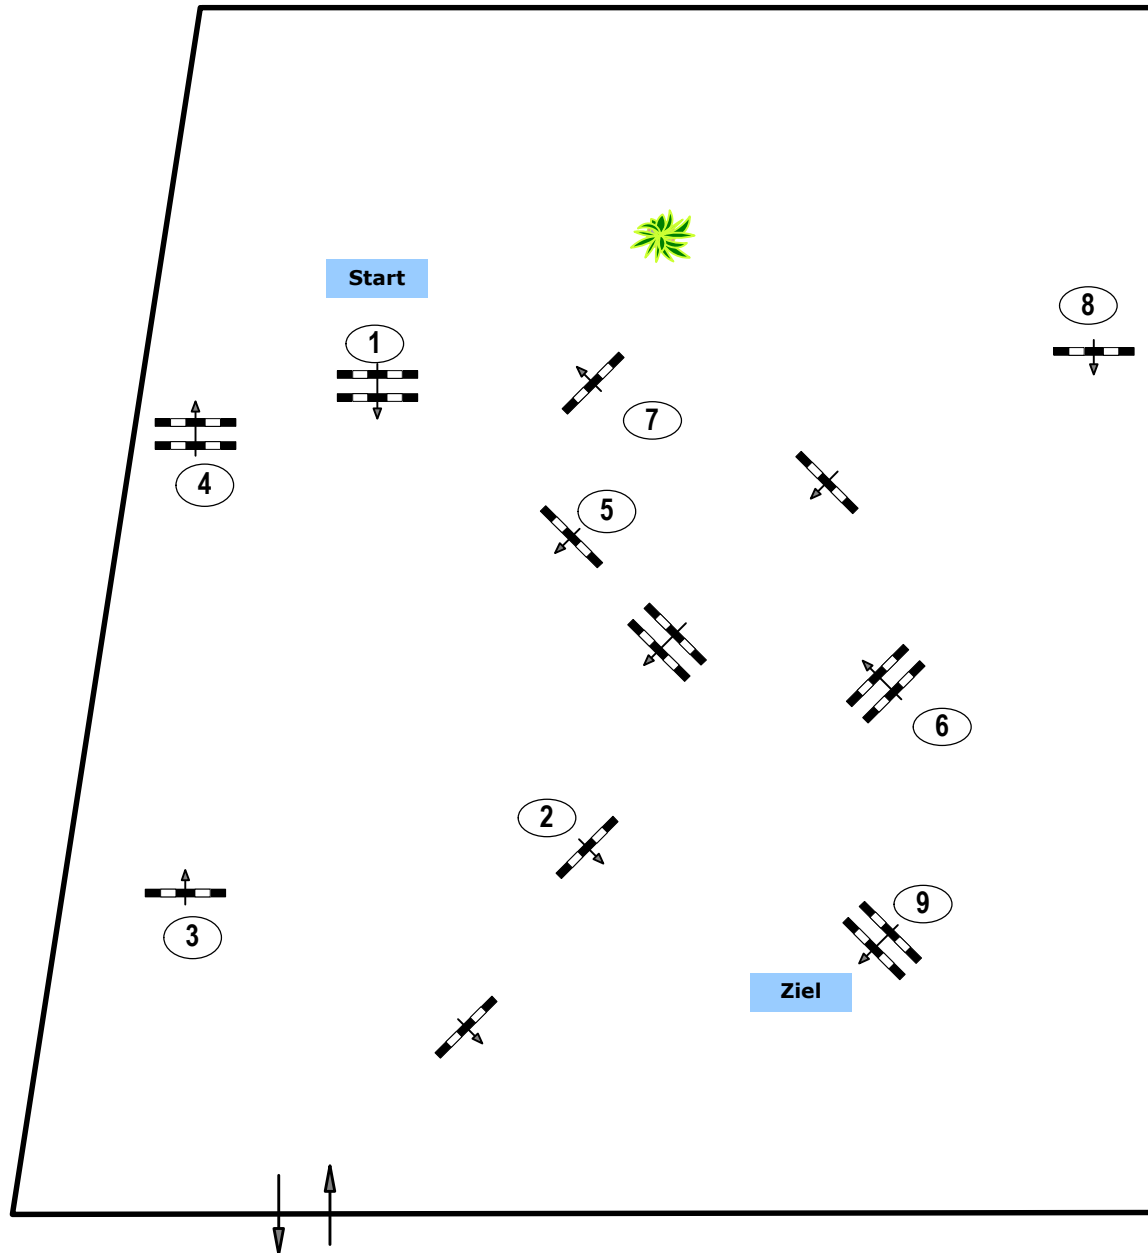

Einlaufspringprüfung

Klasse: 60

Samstag, 5. Oktober 2024

Richtverf.: A

ÖTO § 218

Höhe: 0.60 mtr.

Tempo: 350 m/Min.

Bahnlänge: 450 mtr.

Erlaubte Zeit: 78 sek.

Höchstzeit: 156 sek.

Hindernisse: 9

Sprünge: 9

IsiTrade
Jumps by Rothenberger

Course Design

Oberwasserlechner Petra (AUT)

Mayer Miriam (AUT)