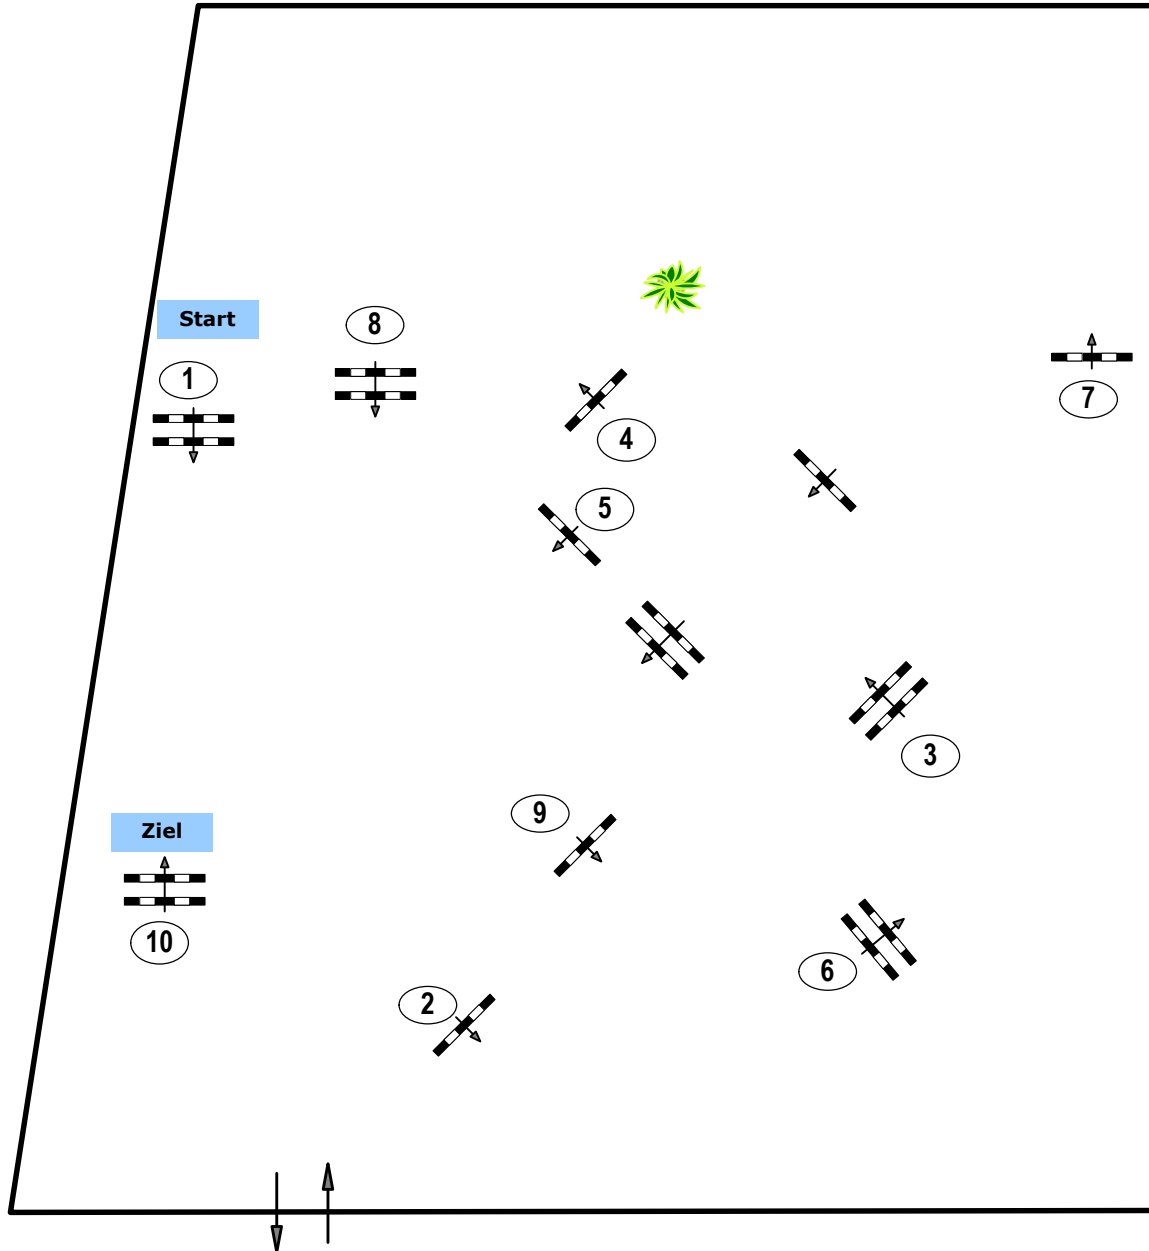

Einlaufspringprüfung

Klasse: 95

Samstag, 5. Oktober 2024

Richtverf.: A

ÖTO § 218

Höhe: 0.95 mtr.

Tempo: 350 m/Min.

Bahnlänge: 460 mtr.

Erlaubte Zeit: 79 sek.

Höchstzeit: 158 sek.

Hindernisse: 9

Sprünge: 9

Course Design

Oberwasserlechner Petra (AUT)

Mayer Miriam (AUT)

Skiba-Hofinger Tobias (AUT)