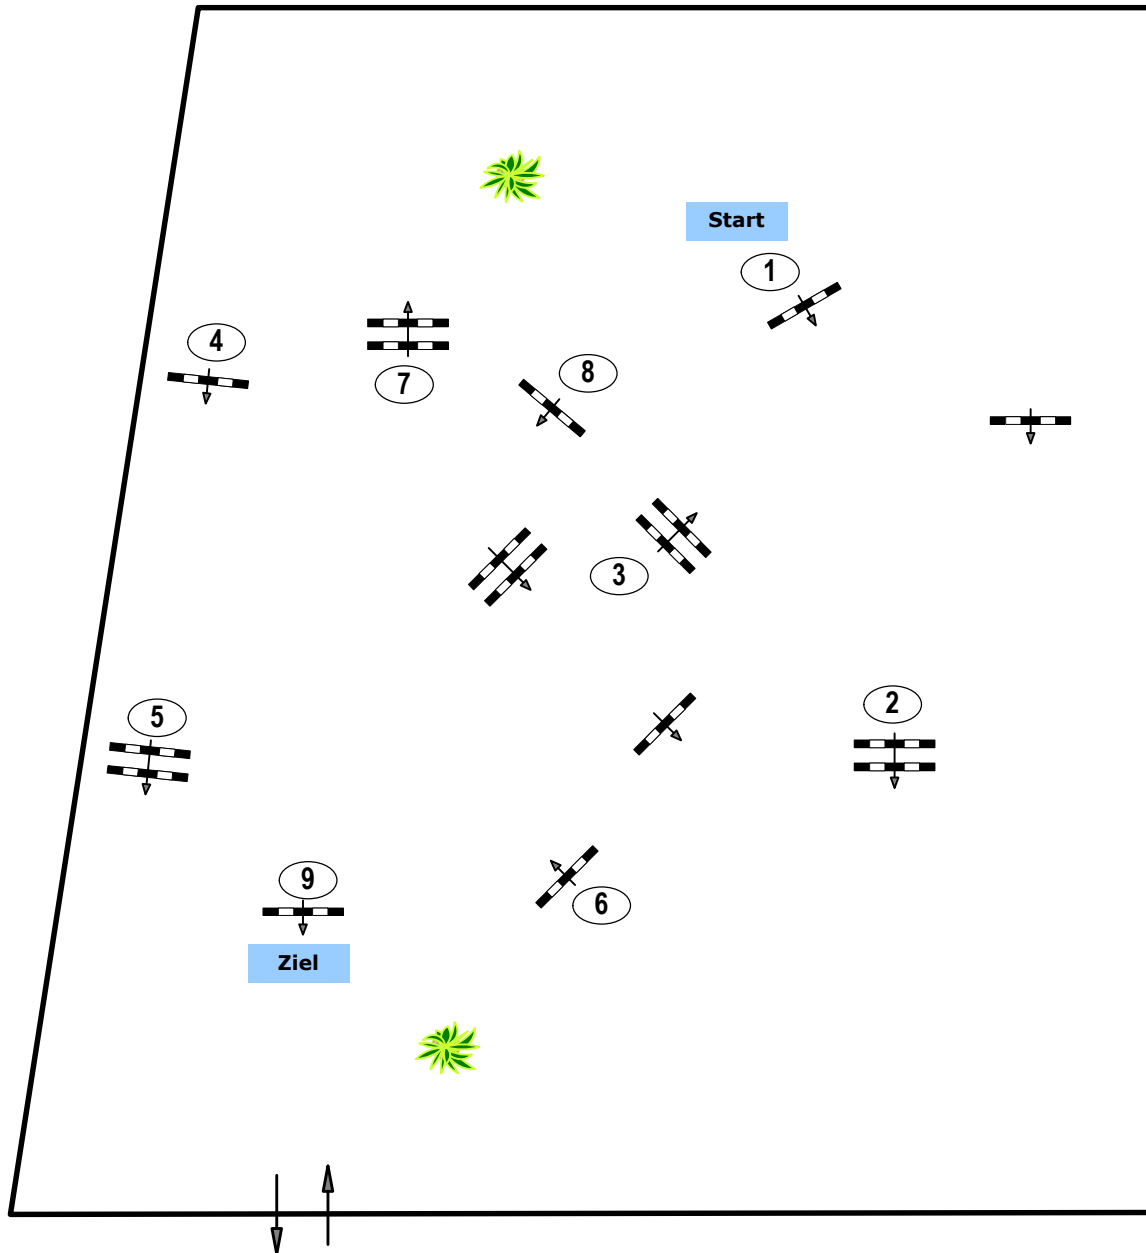

Einlaufspringprüfung

Klasse: 60

Sonntag, 6. Oktober 2024

Richtverf.: A

ÖTO § 218

Höhe: 0.60 mtr.

Tempo: 350 m/Min.

Bahnlänge: 420 mtr.

Erlaubte Zeit: 72 sek.

Höchstzeit: 144 sek.

Hindernisse: 9

Sprünge: 9

IsiTrade
Jumps by Rothenberger

Course Design

Oberwasserlechner Petra (AUT)

Mayer Miriam (AUT)