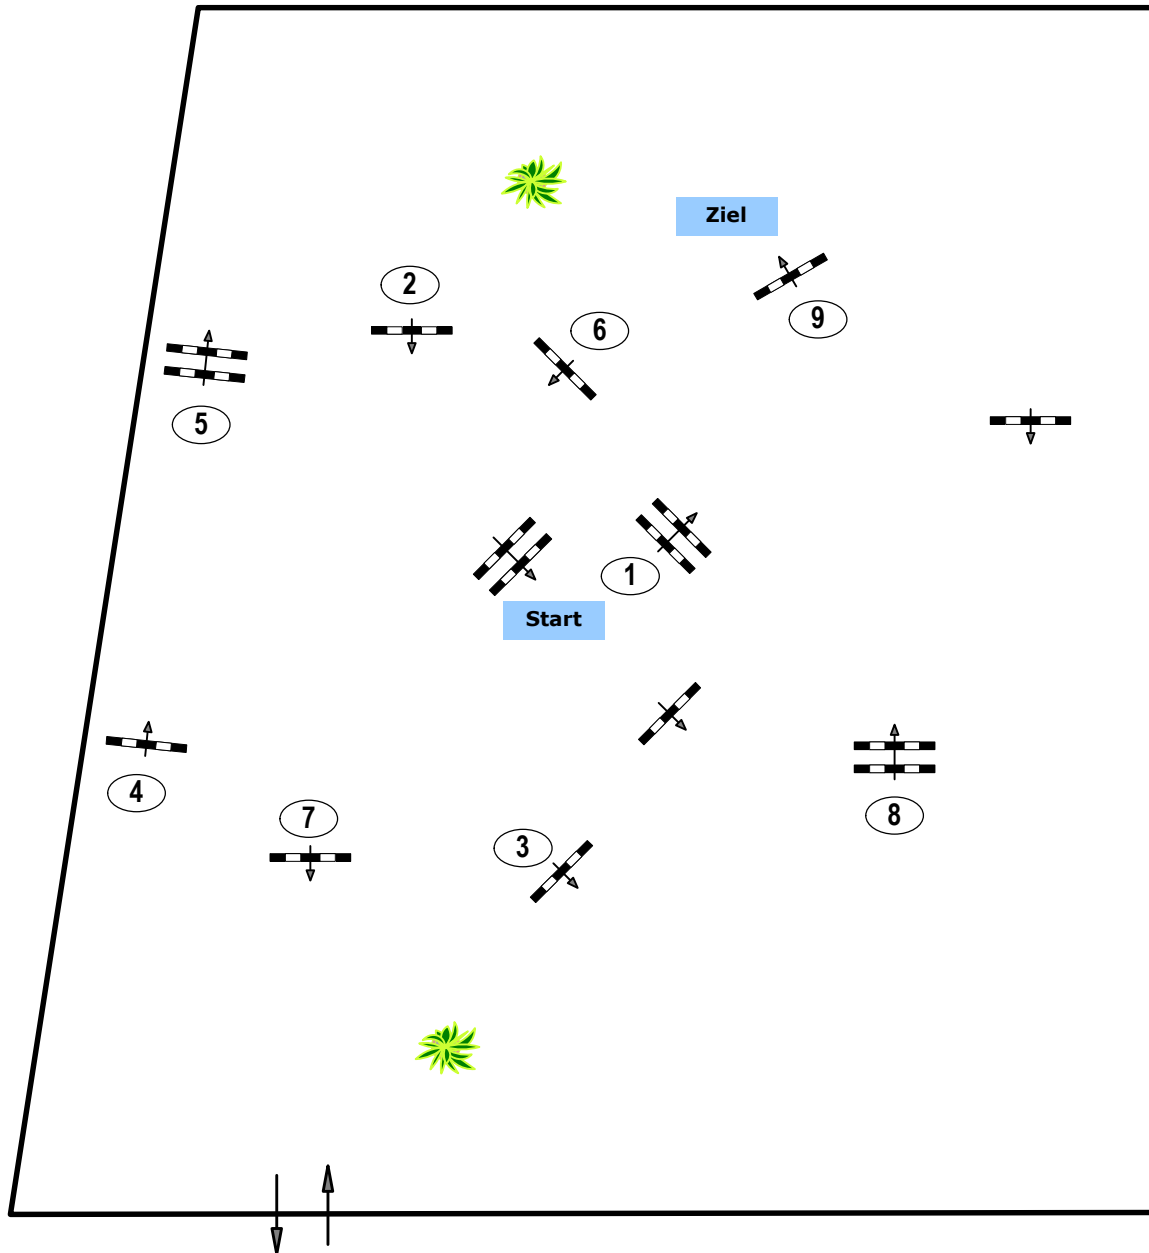

Einlaufspringprüfung

Klasse: 95

Sonntag, 6. Oktober 2024

Richtverf.: A

ÖTO § 218

Höhe: 0.95 mtr.

Tempo: 350 m/Min.

Bahnlänge: 440 mtr.

Erlaubte Zeit: 76 sek.

Höchstzeit: 152 sek.

Hindernisse: 9

Sprünge: 9

IsiTrade
Jumps by Rothenberger

Course Design

Oberwasserlechner Petra (AUT)

Mayer Miriam (AUT)