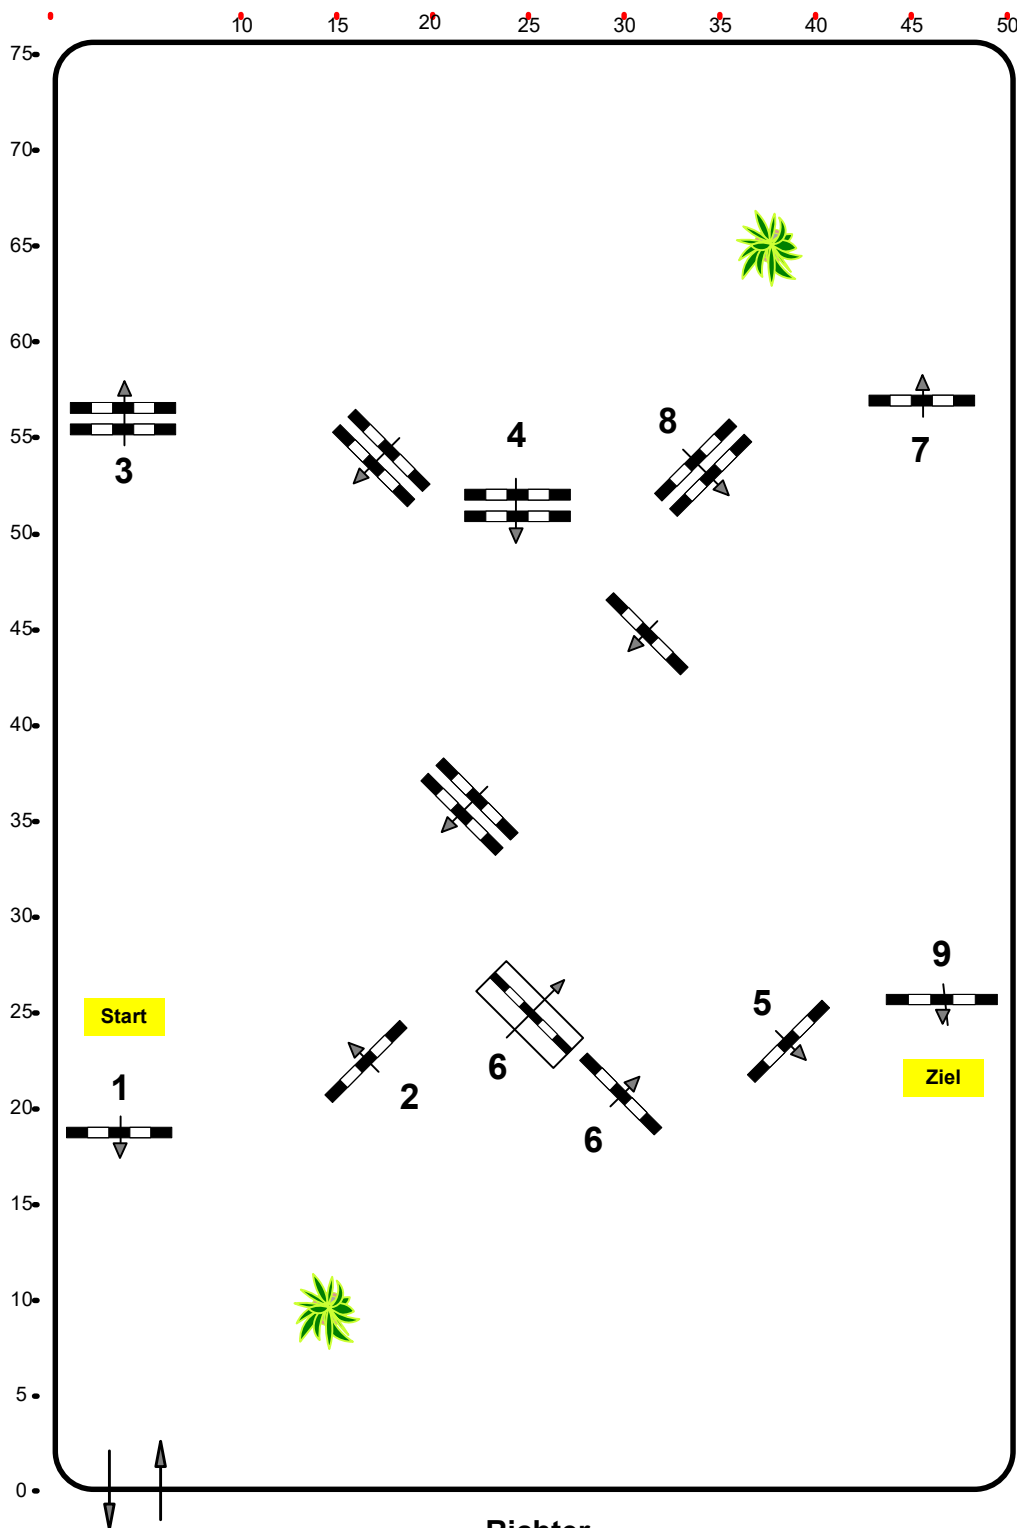

CSN-A* CSN-B Ranshofen, OÖ

Einlaufspringprüfung

Klasse: 80

Samstag, 12. Oktober 2024

www.rc-hofinger.com

Richtverf.: A

ÖTO § 218

Höhe: 0,80 mtr.

Tempo: 350 m/Min.

Bahnlänge: 400 mtr.

Erlaubte Zeit: 69 sek.

Höchstzeit: 138 sek.

Hindernisse: 9

Sprünge: 9

IsiGrade
Jumps by Rothenberger

Course Designer