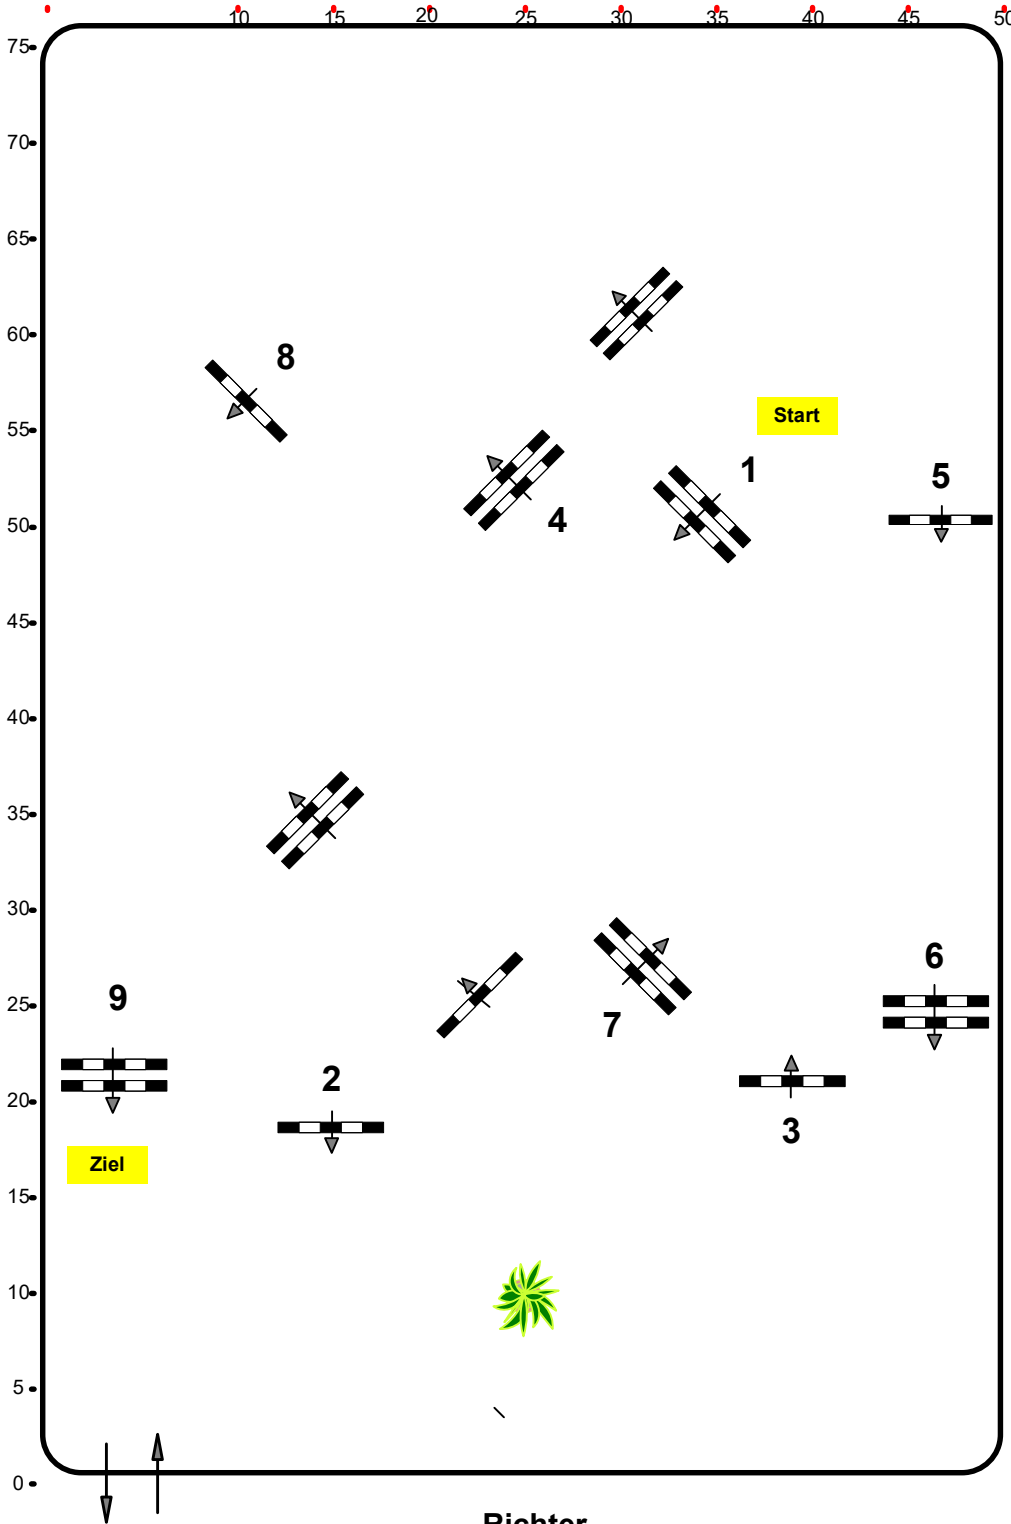

## CSN-A\* CSN -B Ranshofen, OÖ

Einlaufspringprüfung

Klasse: 80

Sonntag, 13. Oktober 2024

[www.rc-hofinger.com](http://www.rc-hofinger.com)

[www.rc-hofinger.com](http://www.rc-hofinger.com)

Richtverf.: A

ÖTO § 218

Höhe: 80 mtr.

Tempo: 350 m/Min.

Bahnlänge: 420 mtr.

Erlaubte Zeit: 72 sek.

Höchstzeit: 144 sek.

Hindernisse: 9

Sprünge: 9

**IsiGrade**  
Jumps by Rothenberger