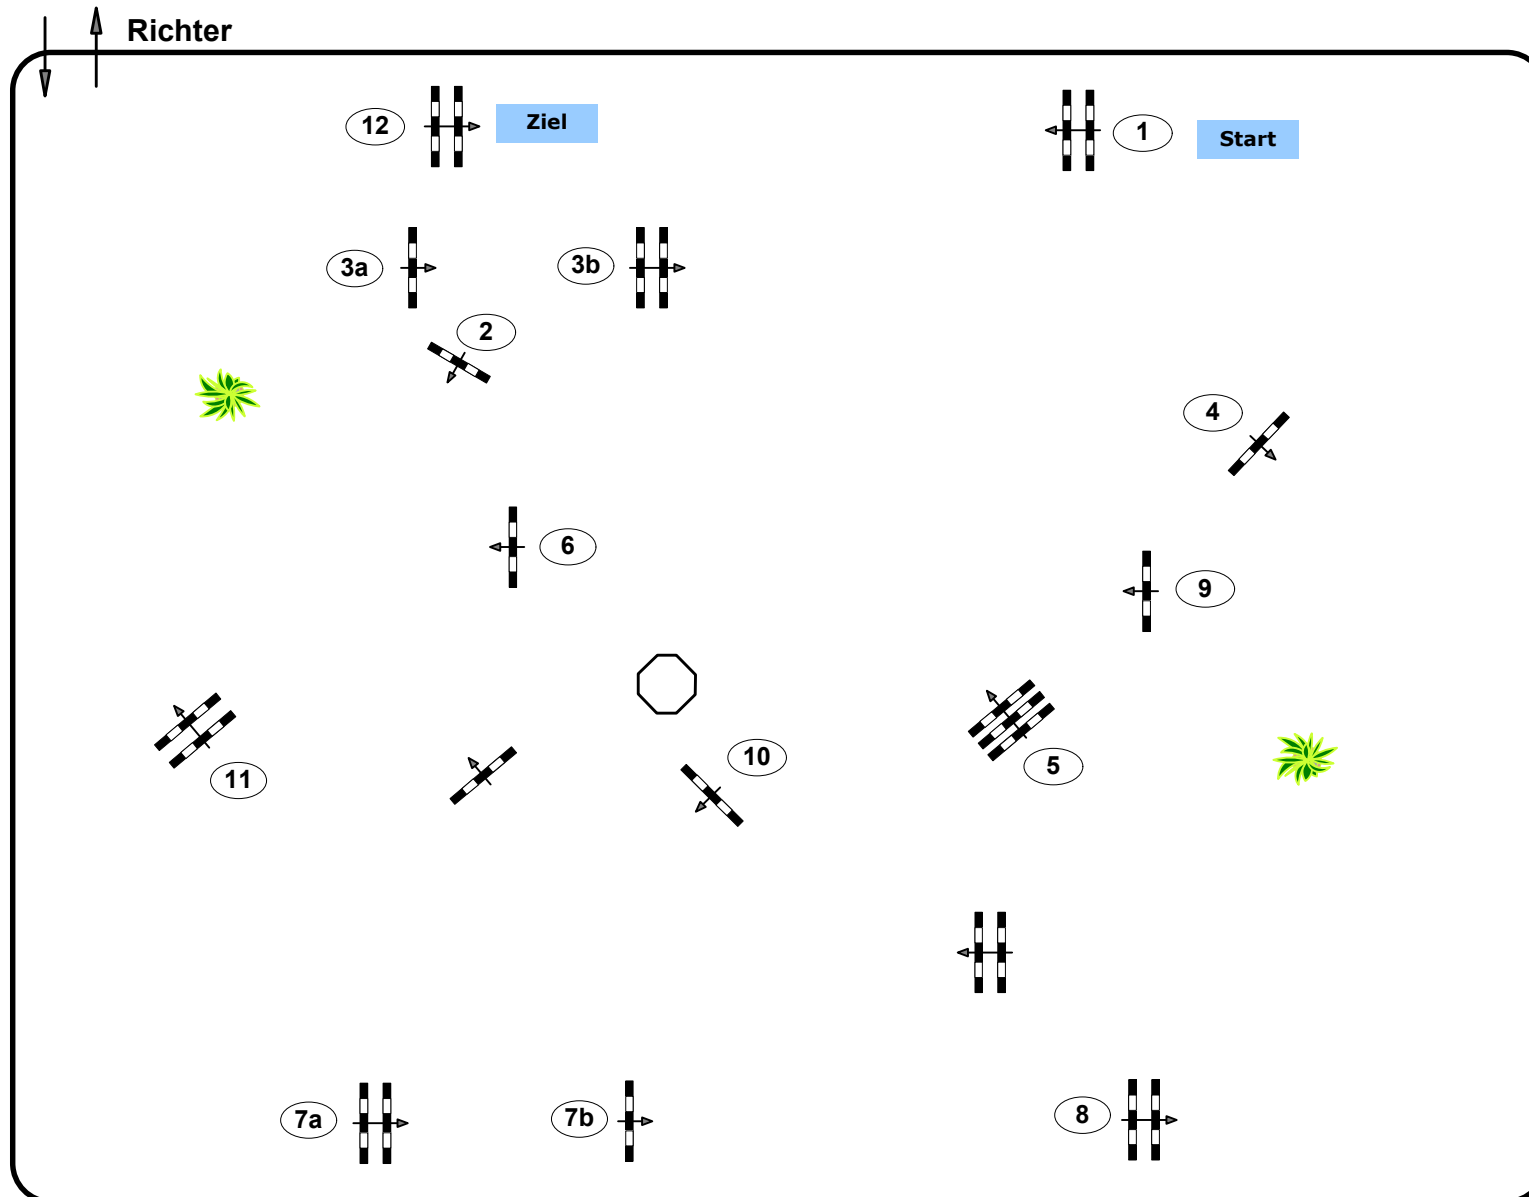

Standardspringprüfung

Klasse: 130

Sonntag, 13. Oktober 2024

Richtverf.: A

ÖTO § A2

Höhe: 1.30 mtr.

Tempo: 350 m/Min.

Bahnlänge: 430 mtr.

Erlaubte Zeit: 74 sek.

Höchstzeit: 148 sek.

Hindernisse: 12

Sprünge: 14

IsiGrade
Jumps by Rothenberger

Course Designer

Oberwasserlechner Petra (AUT)
Madl Franz (AUT)
Fuchs Hannes (AUT)
Skiba Hofinger Tobias (AUT)