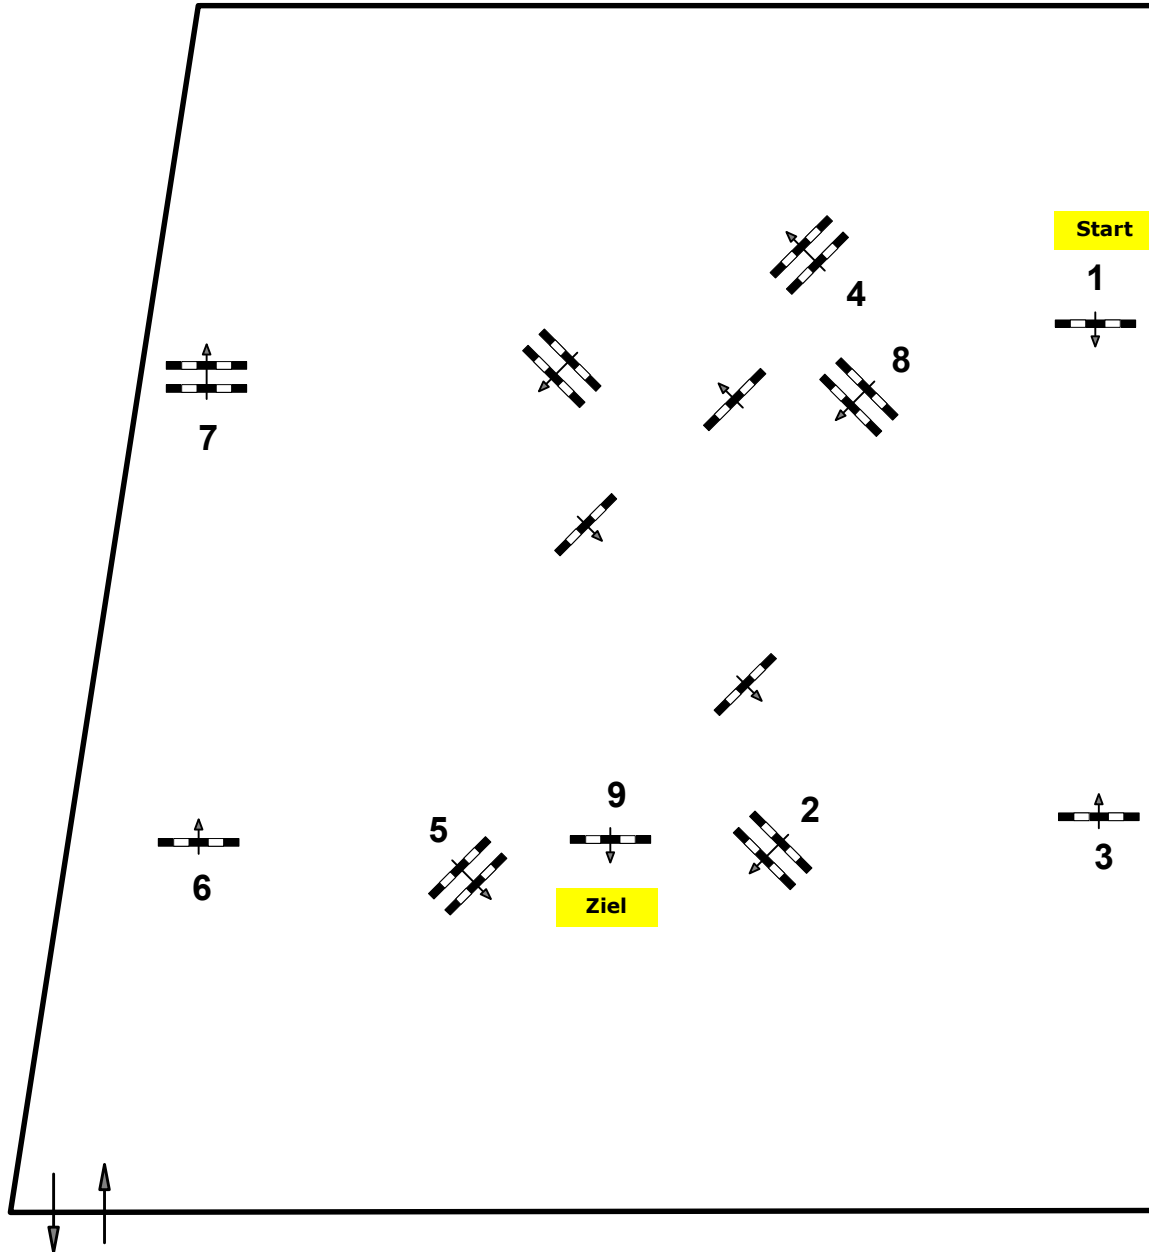

**Einlaufspringprüfung**

**Klasse: 80**

**Freitag, 11. Oktober 2024**

Richtverf.: A

ÖTO § 218

Höhe: 0,80 mtr.

Tempo: 350 m/Min.

Bahnlänge: 460 mtr.

Erlaubte Zeit: 79 sek.

Höchstzeit: 158 sek.

Hindernisse: 9

Sprünge: 9

**IsiGrade**  
Jumps by Rothenberger

***Course Designer***

**Madl Franz ( AUT )**

**Fuchs Hannes**

**Oberwasserlechner Petra ( AUT )**