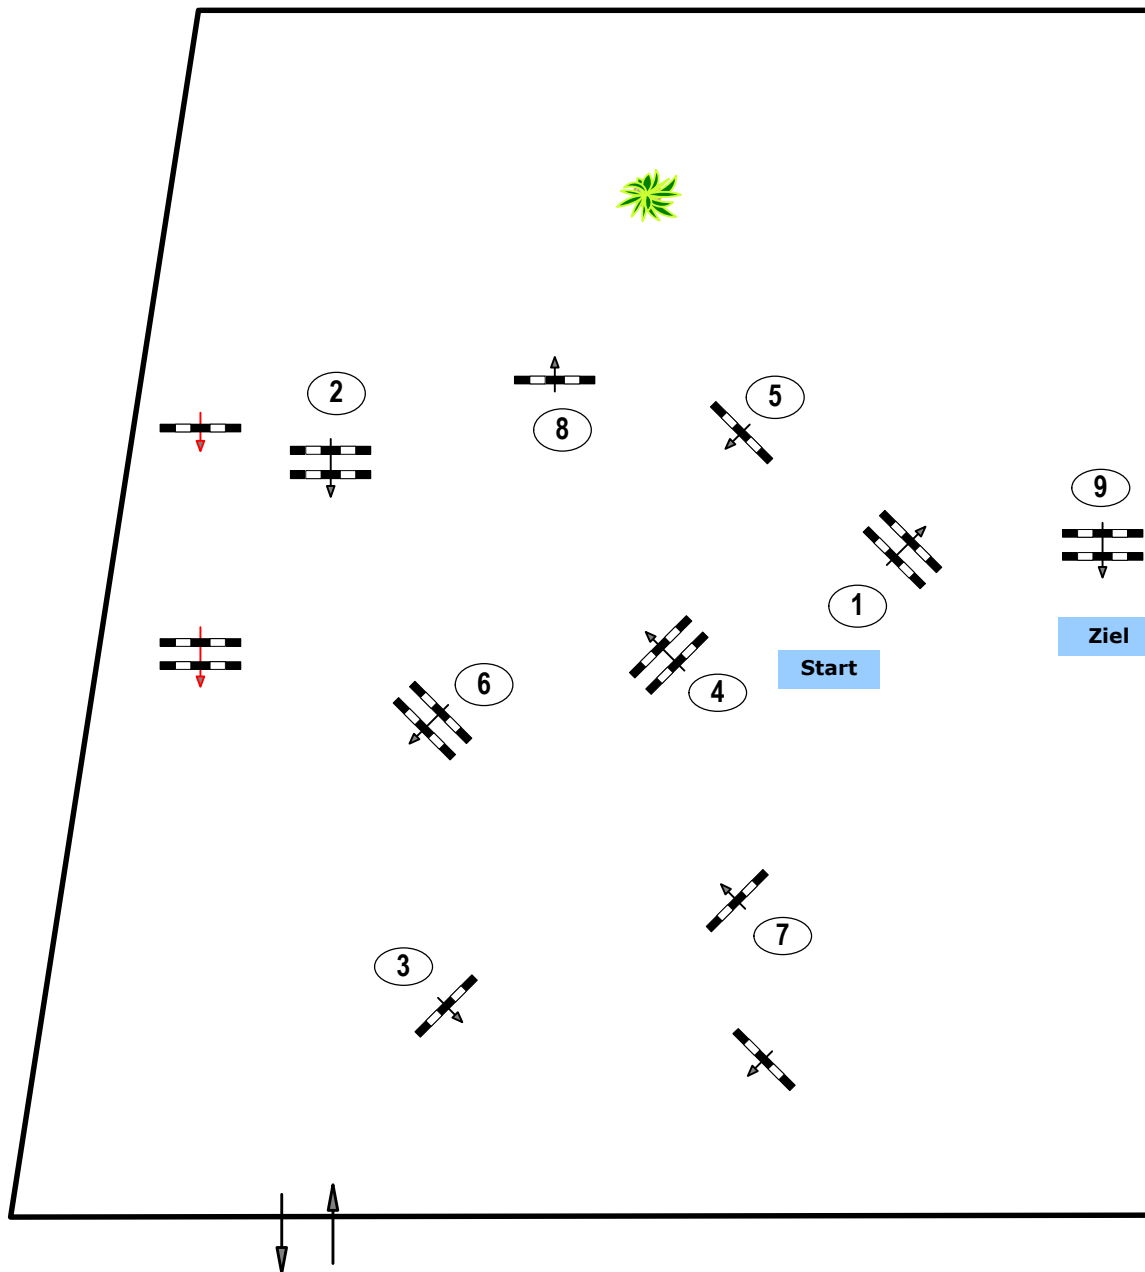

Einlaufspringprüfung

Klasse: 60

Samstag, 12. Oktober 2024

Richtverf.: A

ÖTO § 218

Höhe: 0,60 mtr.

Tempo: 350 m/Min.

Bahnlänge: 430 mtr.

Erlaubte Zeit: 74 sek.

Höchstzeit: 148 sek.

Hindernisse: 9

Sprünge: 9

IsiTrade
Jumps by Rothenberger

Course Design

Oberwasserlechner Petra (AUT)

Mayer Miriam (AUT)