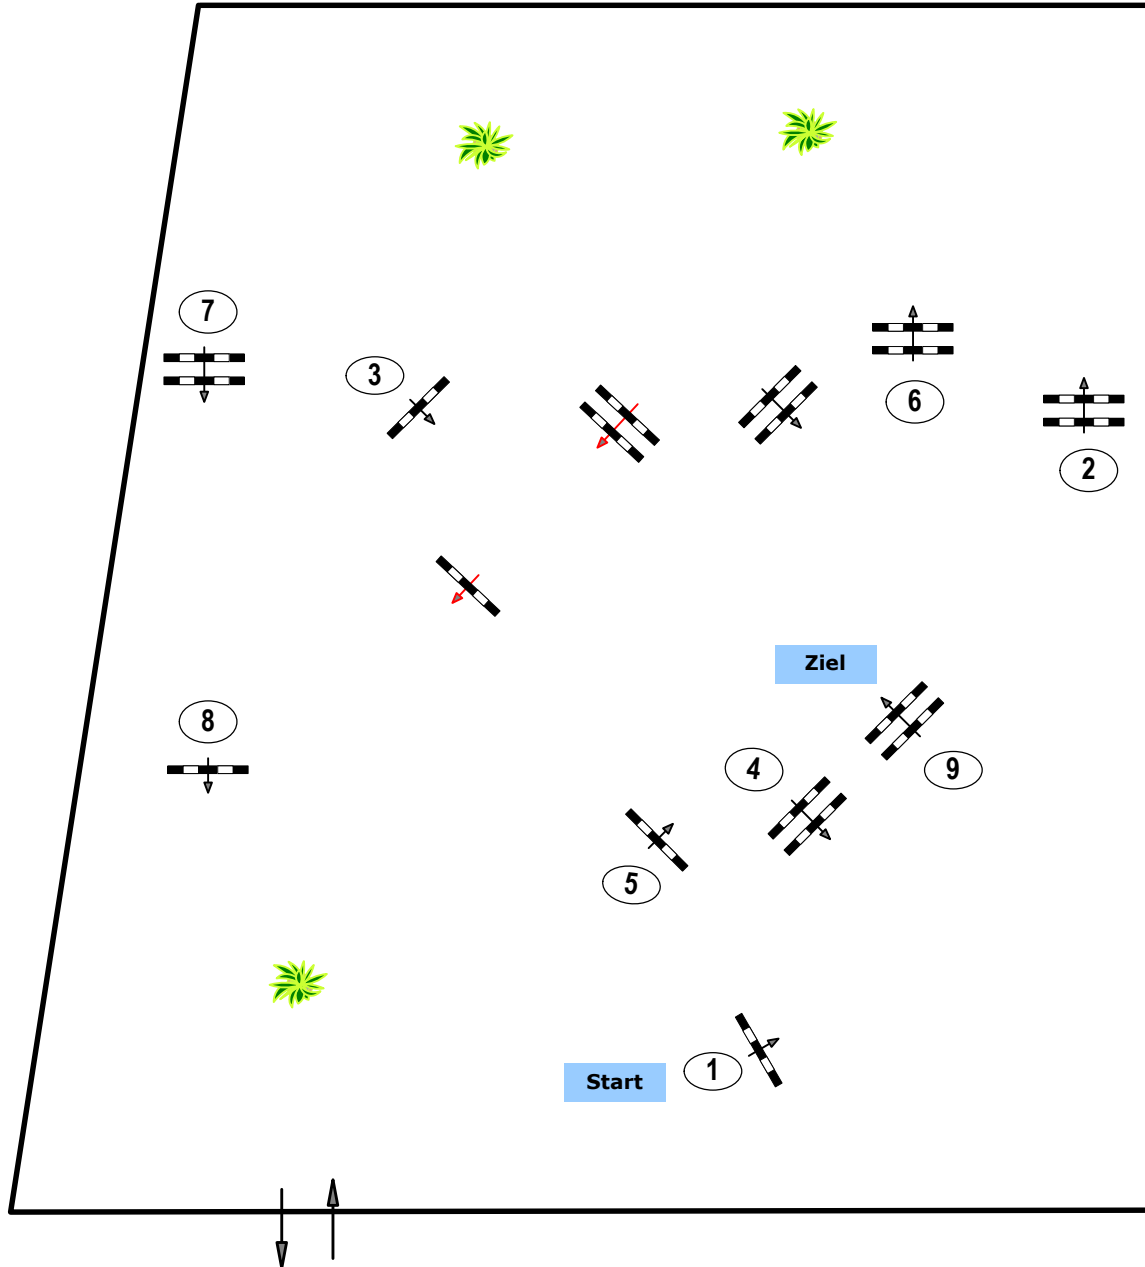

Einlaufspringprüfung

Klasse: 95

Sonntag, 13. Oktober 2024

Richter

Richtverf.: A2

ÖTO § 218

Höhe: 95 mtr.

Tempo: 350 m/Min.

Bahnlänge: 450 mtr.

Erlaubte Zeit: 78 sek.

Höchstzeit: 156 sek.

Hindernisse: 9

Sprünge: 9

IsiTrade
Jumps by Rothenberger

Course Design

Oberwasserlechner Petra (AUT)