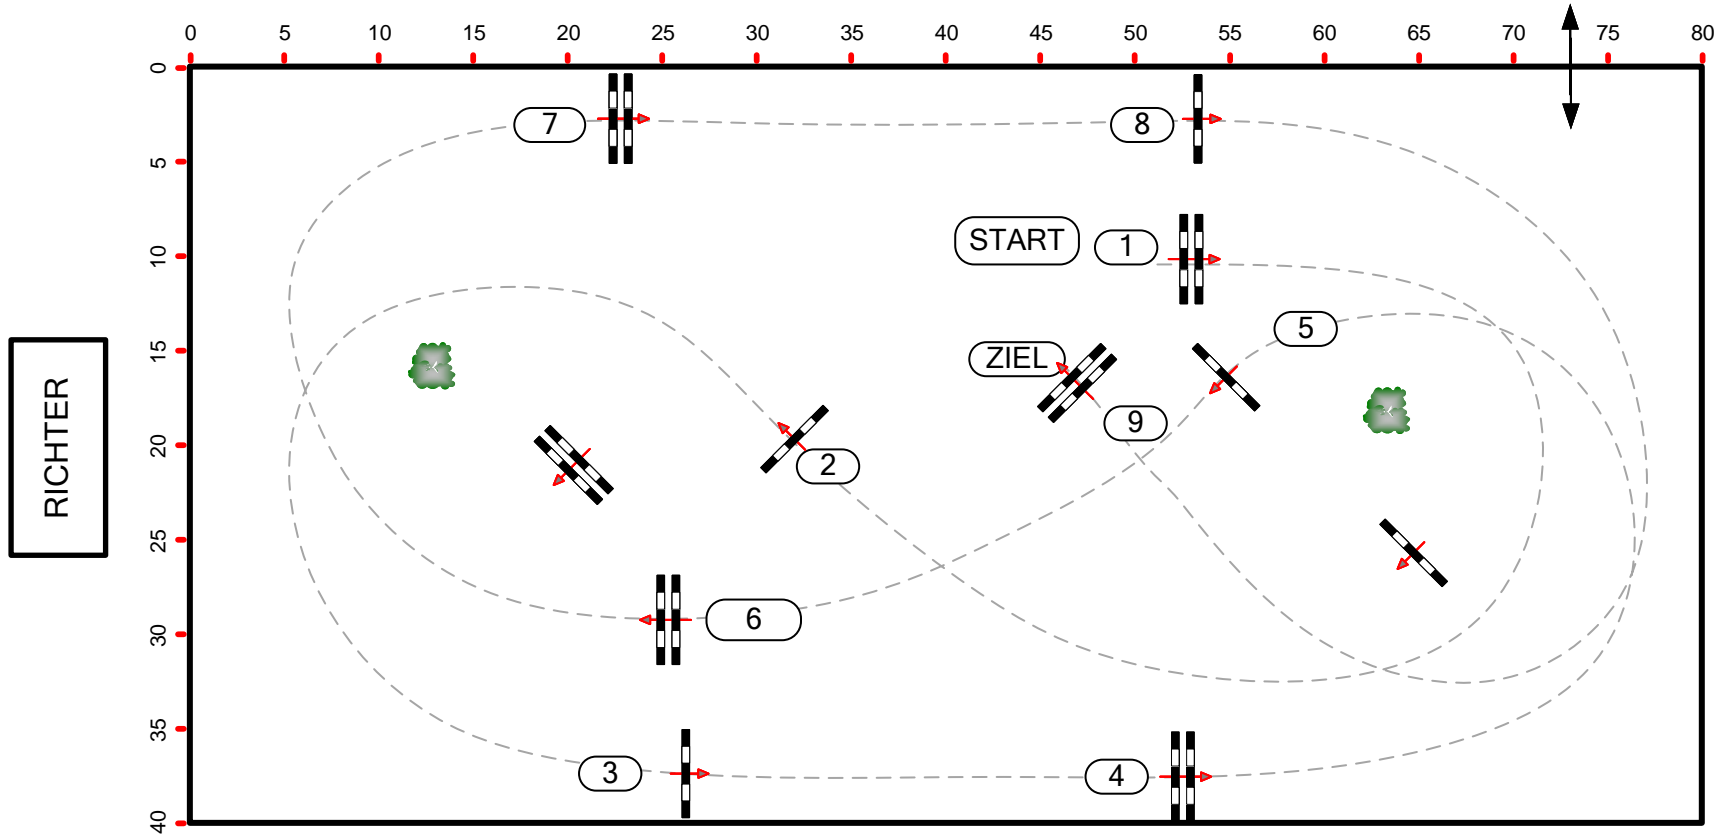

# CSN-C Neu Tullnerbach, Nö

Stilspringprüfung 80cm  
Einlaufspringprüfung 90cm

LFS

LANDWIRTSCHAFTLICHE  
FACHSCHULE TULLNERBACH

RV: Stilspringprüfung  
ÖTO: §200ff

Höhe: 0,80/0,90 m

Tempo: 350 m/min  
Bahnlänge: 425 m  
Erlaubte Zeit: 73 sec  
Höchstzeit: 146 sec

Hindernisse: 9  
Sprünge: 9  
Strafsekunden:

EINRITT

Datum: 08.06.2024

Course Design  
Klas Simone