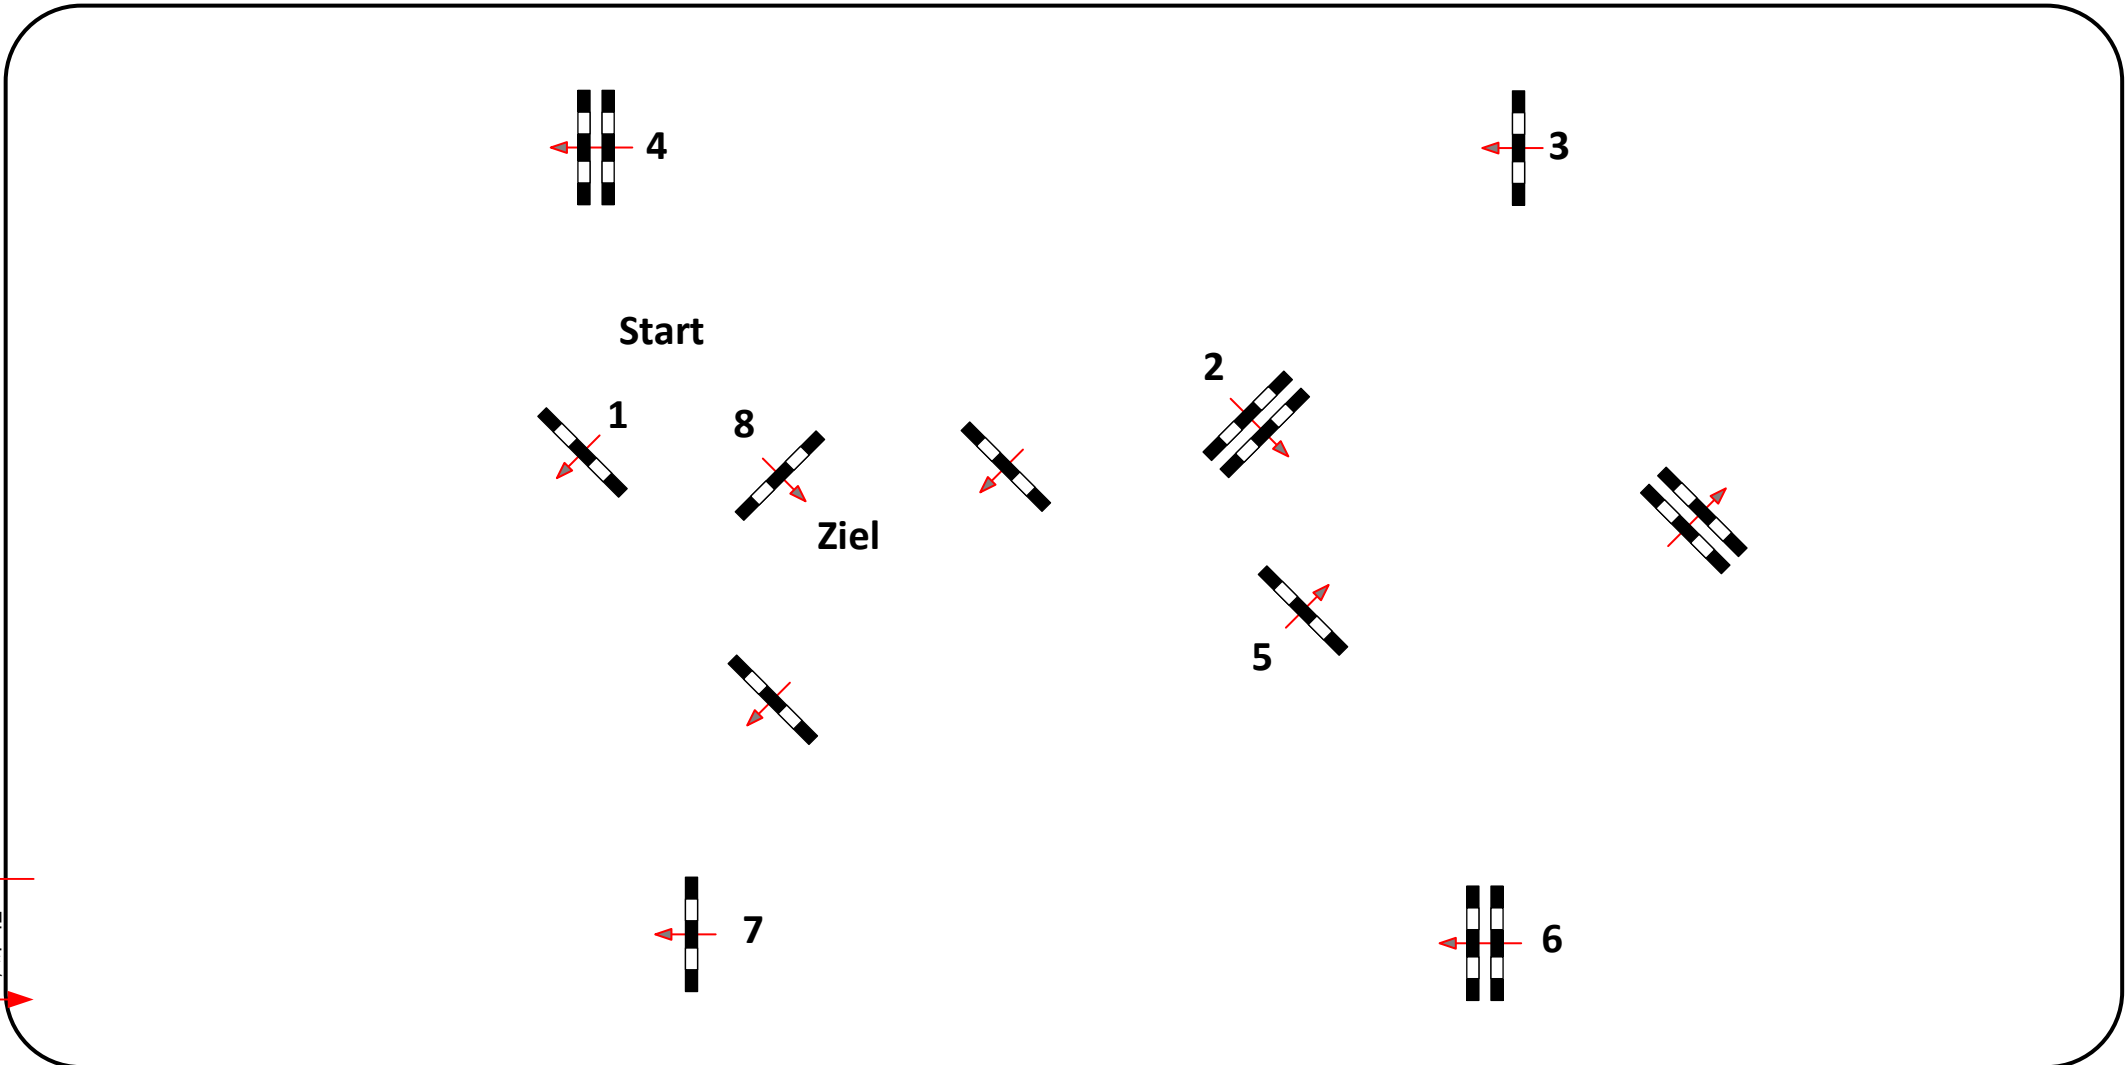

CSN- C Neu Waizenkirchen, OÖ

Powered by Autohaus Steinböck

Prüfung Nr.: 1-3

Stil-, Pony-, Einlaufspringprüfung

Klasse: 65-70-80 cm

Mittwoch, 14. August 2024

Richtverf.: A
LPO § 204/4, 218
FEI RG / Art.
Höhe: 0,65-0,70-0,80 mtr.

Tempo: 350 m/Min.
Bahnlänge: 390 mtr.
Erlaubte Zeit: 67 sek.
Höchstzeit: 134 sek.

Hindernisse: 8
Sprünge: 8
Hindernisfehler: sek.
Geschl. Hindernis:

Eintritt /
Ausritt

0 5 10 15 20 25 30 35 40 45 50 Richter 55 60 65 70