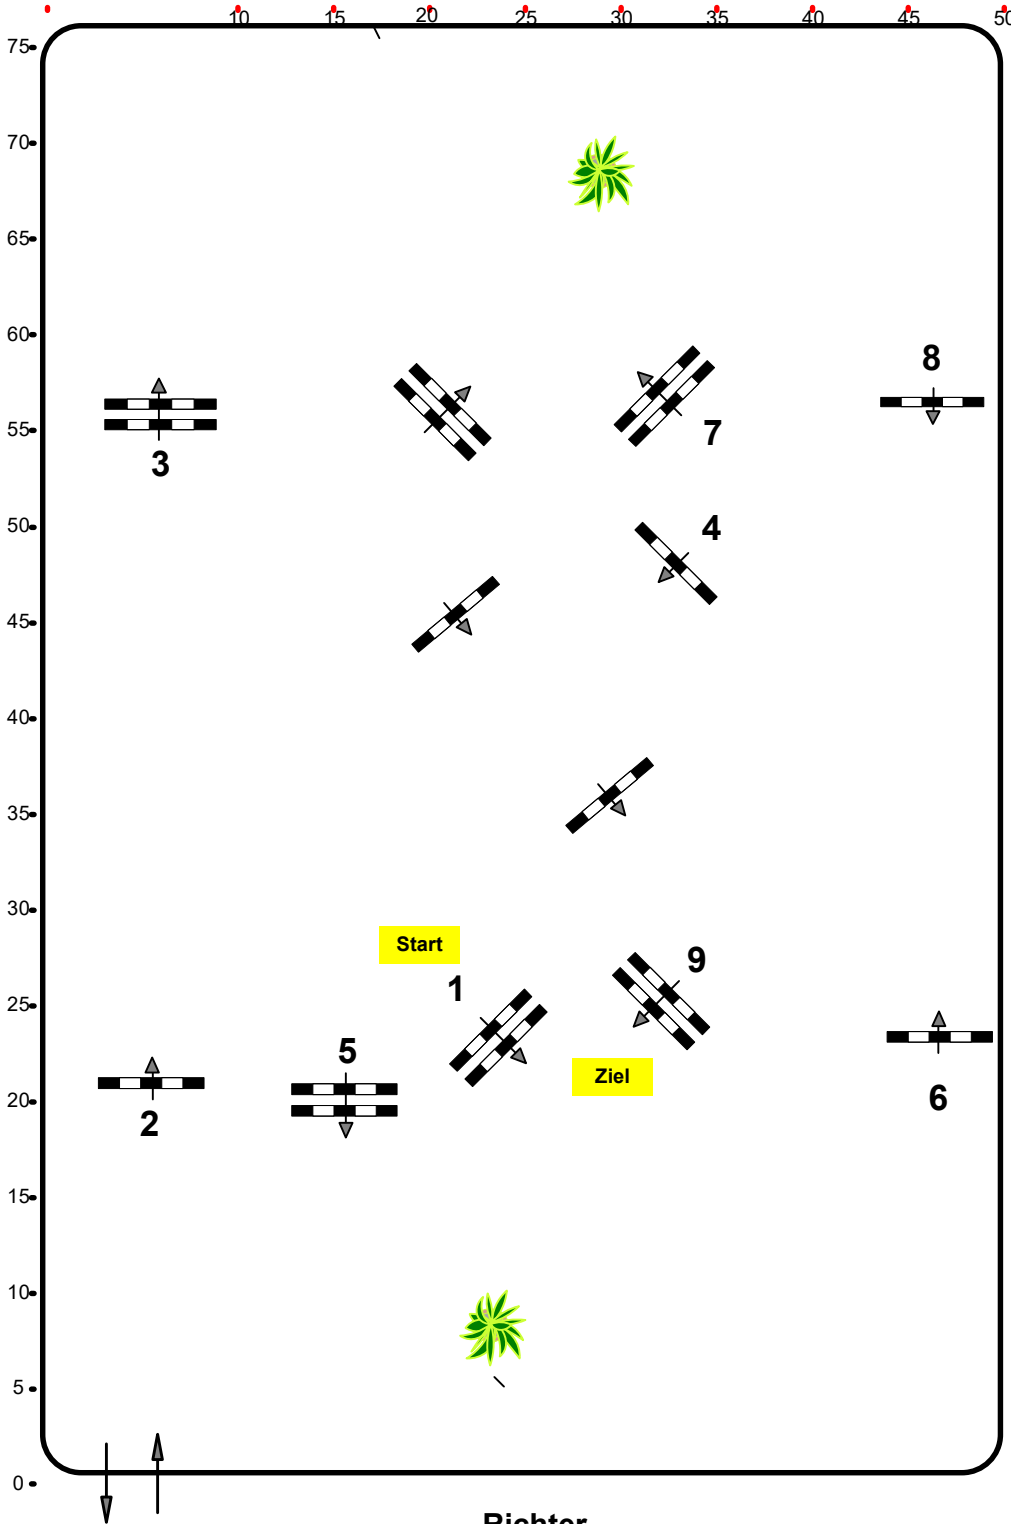

CSN-B* CDN-B* Ranshofen, OÖ

Einlaufspringprüfung

Klasse: 95

Freitag, 28. März 2025

www.rc-hofinger.com

www.rc-hofinger.com

Richtverf.: A

ÖTO § 218

Höhe: 0,95 mtr.

Tempo: 350 m/Min.

Bahnlänge: 410 mtr.

Erlaubte Zeit: 71 sek.

Höchstzeit: 142 sek.

Hindernisse: 9

Sprünge: 9

IsiTrade
Jumps by Rothenberger